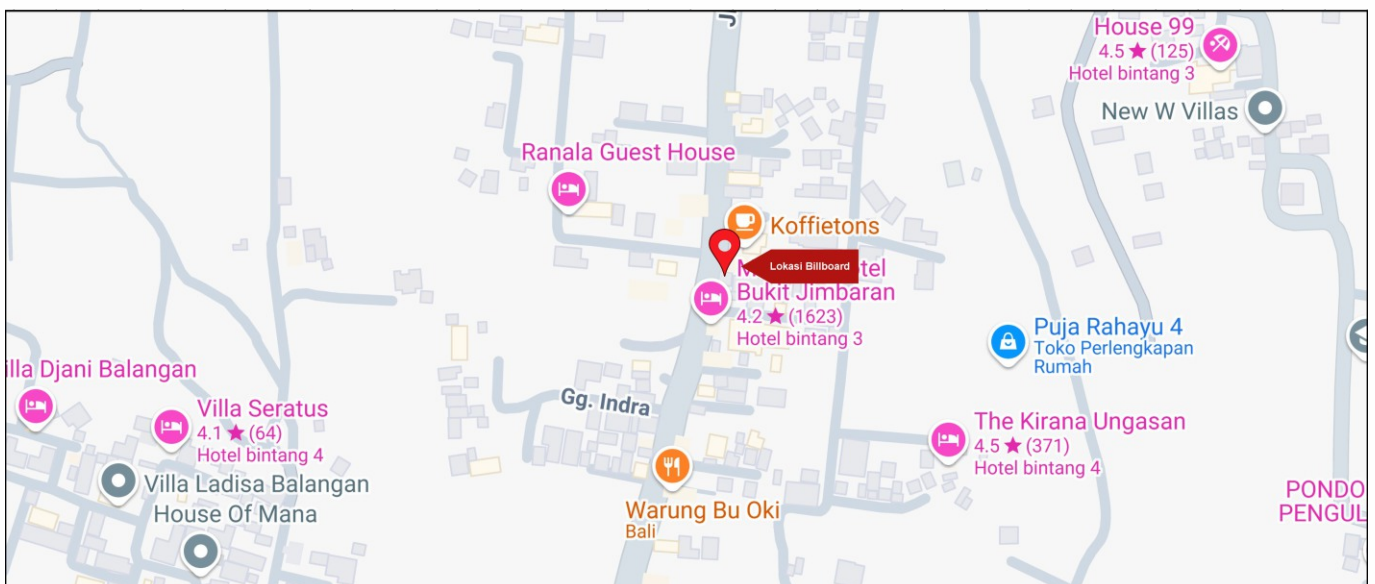

Foto Lokasi

Denah Lokasi

Description : Merupakan area padat lalu lintas, baik kendaraan pribadi maupun umum

LALU LINTAS HARIAN RATA-RATA

Mobil Pribadi	Sepeda Motor	Angkutan Umum	Lain-Lain (Pick Up, Truck, Dsb.)	Jumlah Total
-	-	-	-	-