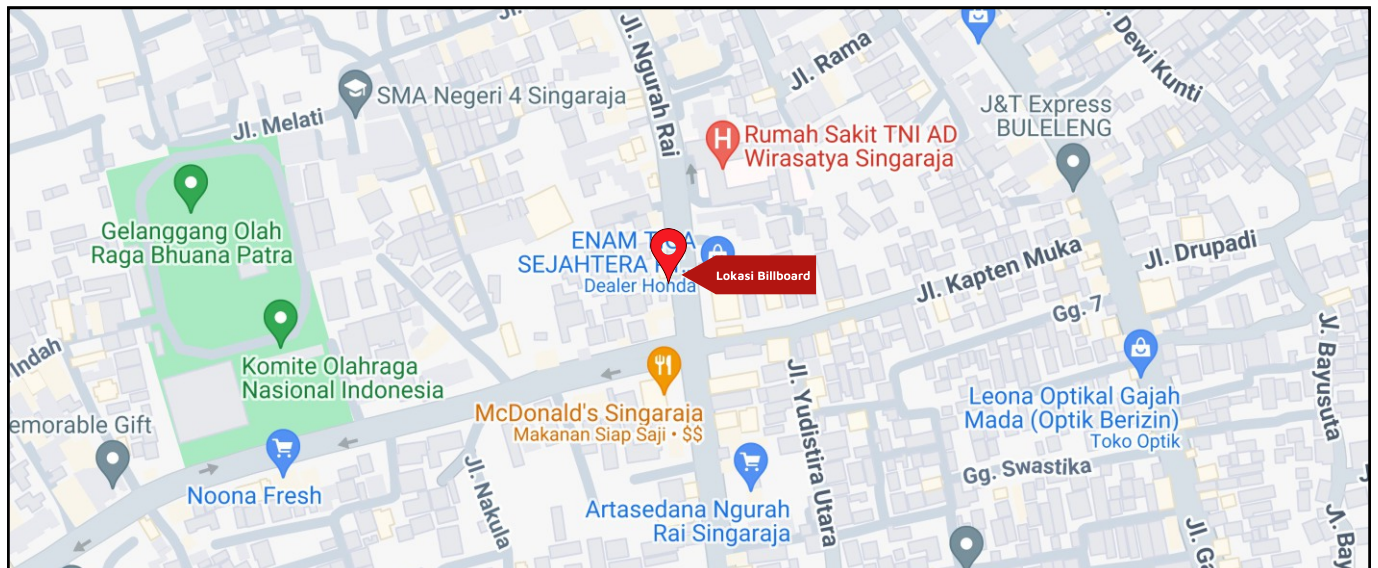

Foto Lokasi

Denah Lokasi

Description : Merupakan area padat lalu lintas, baik kendaraan pribadi maupun umum

LALU LINTAS HARIAN RATA-RATA

Mobil Pribadi	Sepeda Motor	Angkutan Umum	Lain-Lain (Pick Up, Truck, Dsb.)	Jumlah Total
-	-	-	-	-