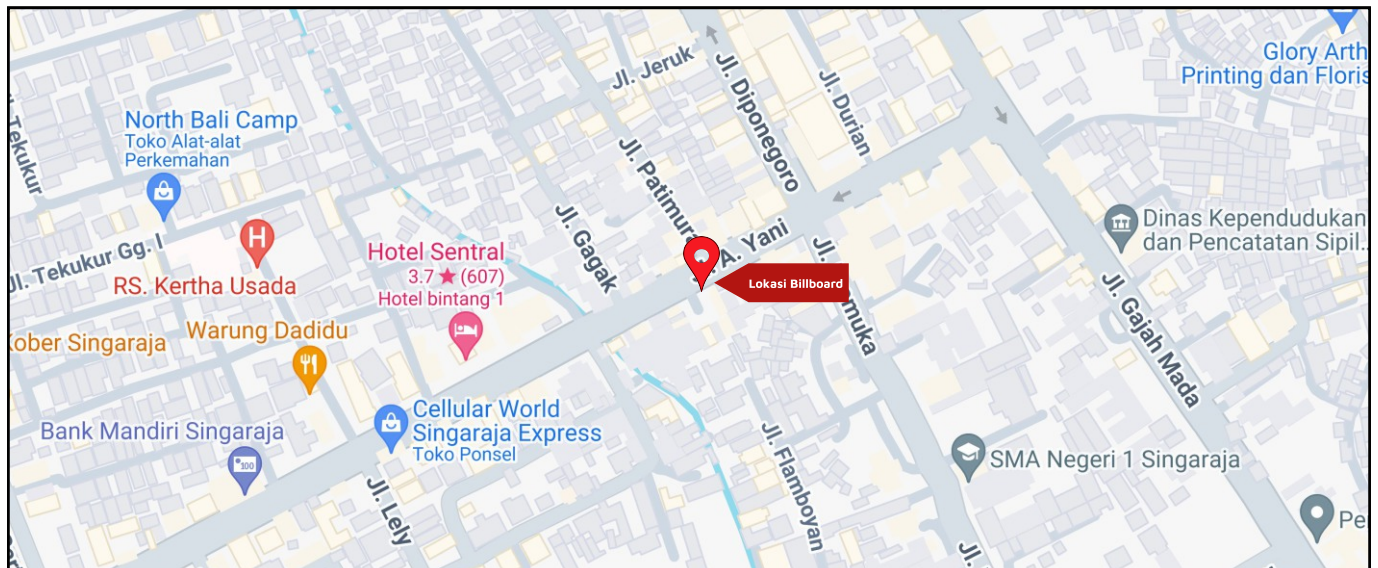

Foto Lokasi

Denah Lokasi

Description : Merupakan area padat lalu lintas, baik kendaraan pribadi maupun umum

LALU LINTAS HARIAN RATA-RATA

Mobil Pribadi	Sepeda Motor	Angkutan Umum	Lain-Lain (Pick Up, Truck, Dsb.)	Jumlah Total
-	-	-	-	-