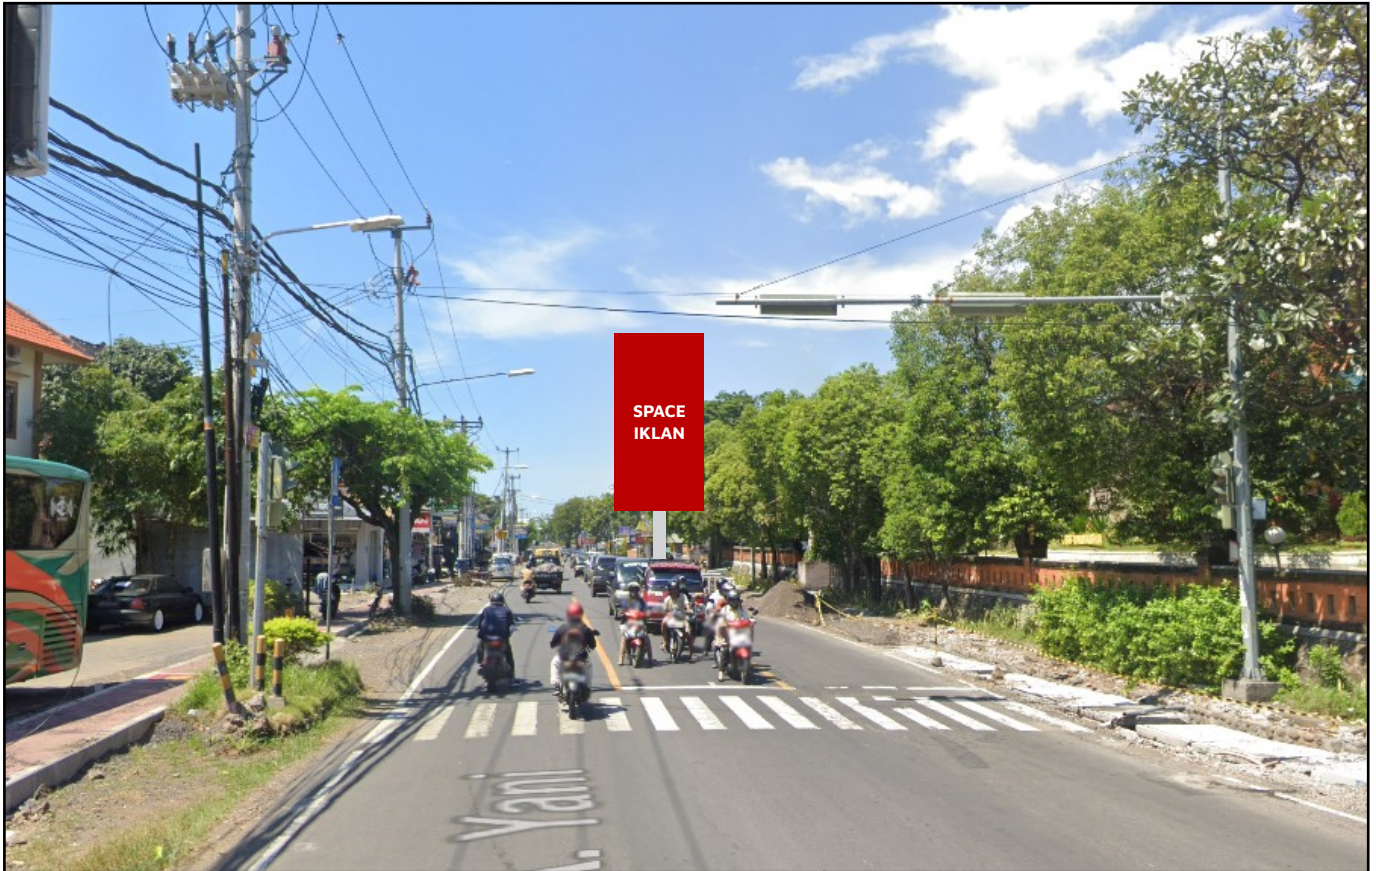

Foto Lokasi

Denah Lokasi

Description : Merupakan area padat lalu lintas, baik kendaraan pribadi maupun umum

LALU LINTAS HARIAN RATA-RATA

Mobil Pribadi	Sepeda Motor	Angkutan Umum	Lain-Lain (Pick Up, Truck, Dsb.)	Jumlah Total
-	-	-	-	-