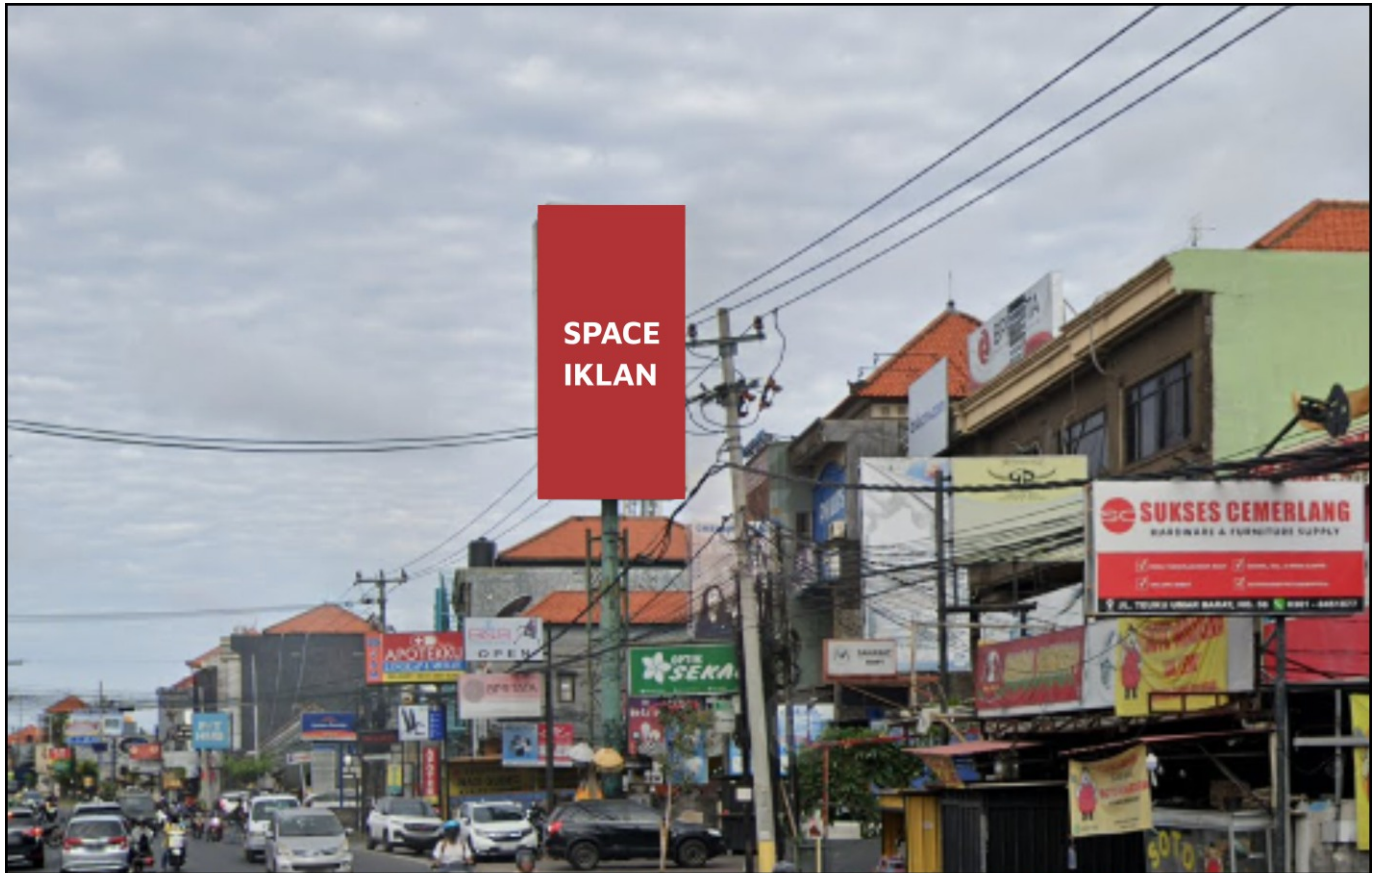

Foto Lokasi

Denah Lokasi

Description : Merupakan area padat lalu lintas, baik kendaraan pribadi maupun umum

LALU LINTAS HARIAN RATA-RATA

Mobil Pribadi	Sepeda Motor	Angkutan Umum	Lain-Lain (Pick Up, Truck, Dsb.)	Jumlah Total
-	-	-	-	-