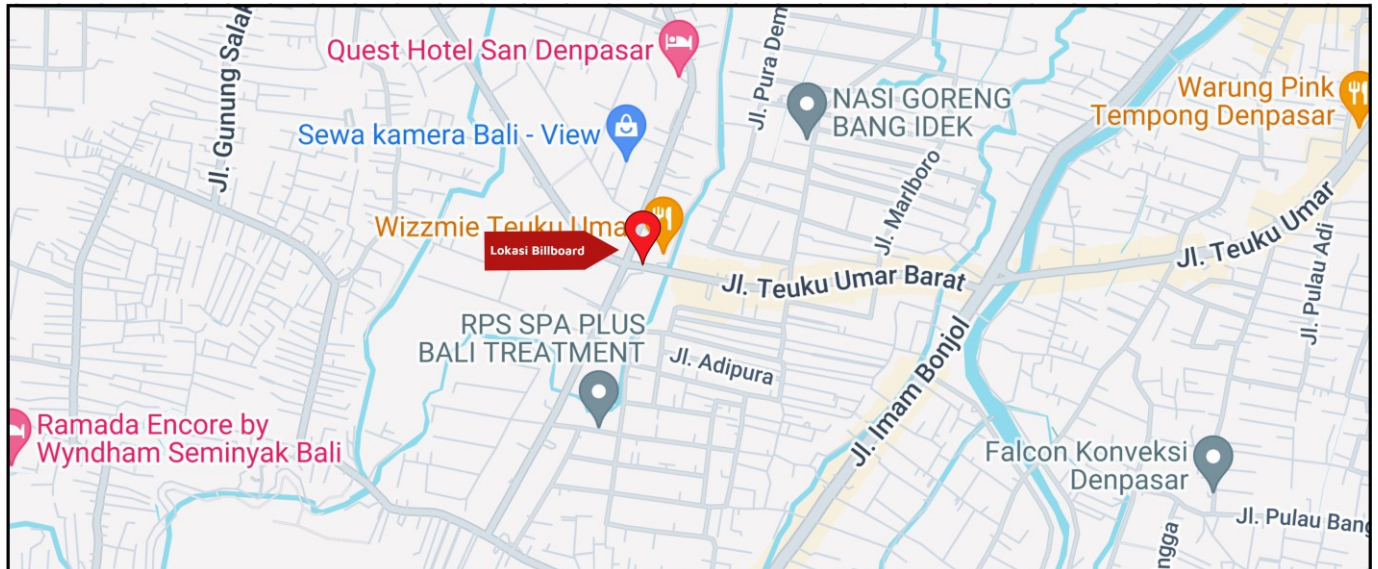

Foto Lokasi

Denah Lokasi

Description : Merupakan area padat lalu lintas, baik kendaraan pribadi maupun umum

LALU LINTAS HARIAN RATA-RATA

Mobil Pribadi	Sepeda Motor	Angkutan Umum	Lain-Lain (Pick Up, Truck, Dsb.)	Jumlah Total
-	-	-	-	-