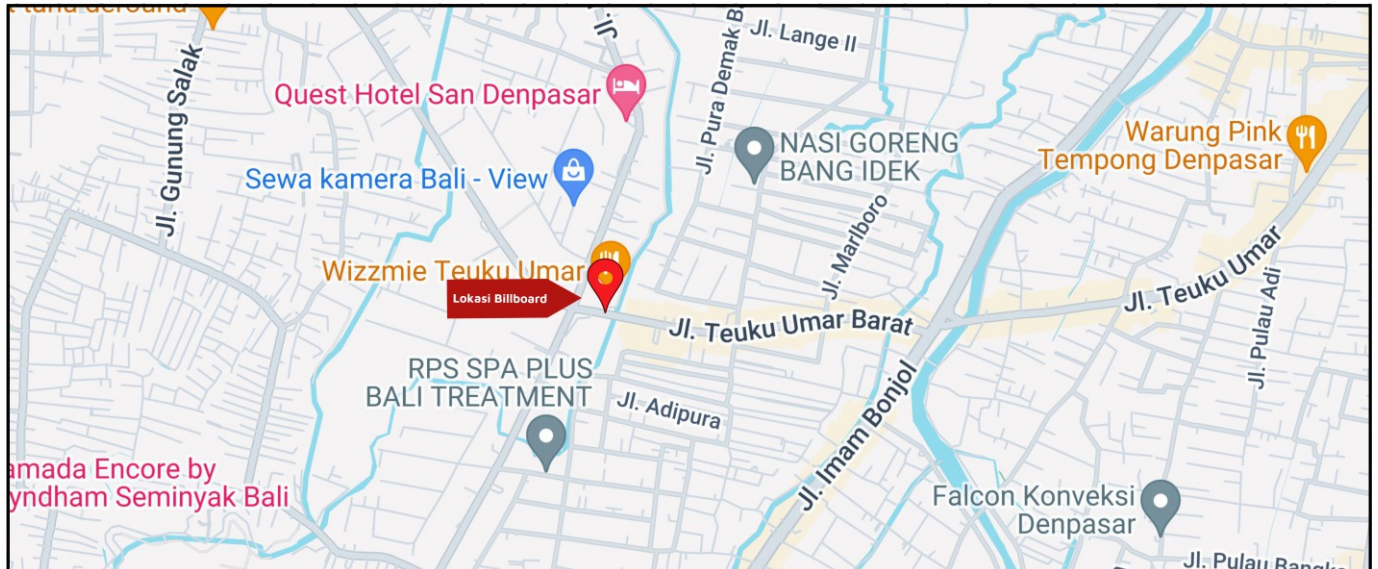

Foto Lokasi

Denah Lokasi

Description : Merupakan area padat lalu lintas, baik kendaraan pribadi maupun umum

**LALU LINTAS HARIAN RATA-RATA**

Mobil Pribadi	Sepeda Motor	Angkutan Umum	Lain-Lain (Pick Up, Truck, Dsb.)	Jumlah Total
-	-	-	-	-