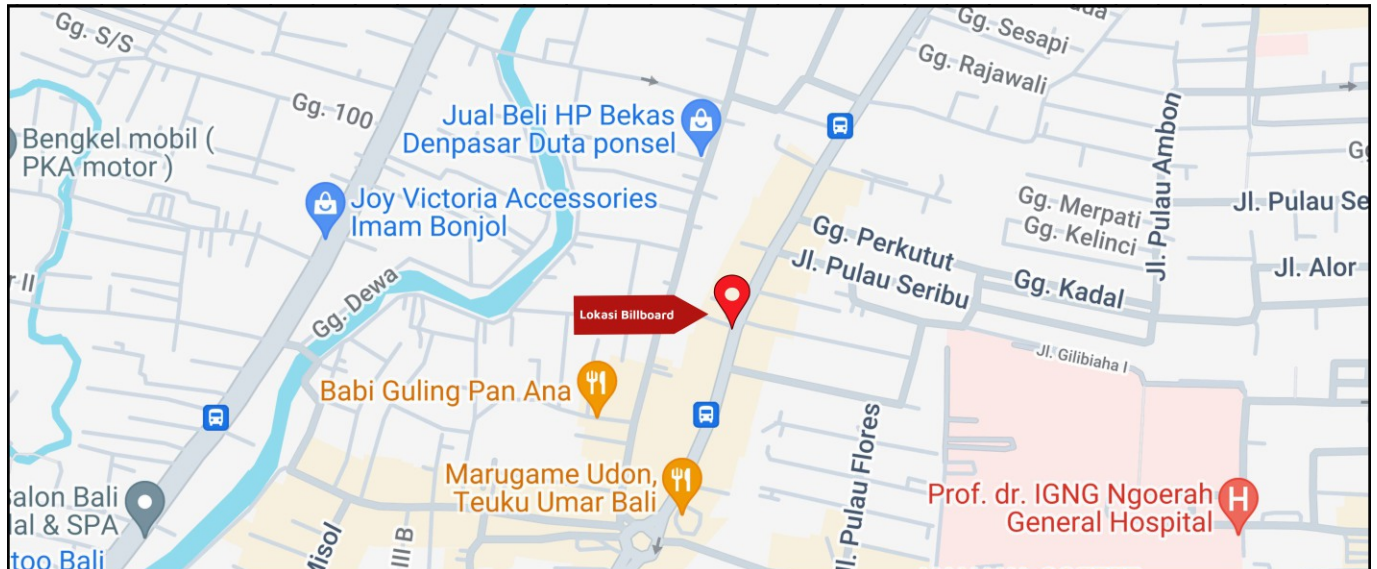

Foto Lokasi

Denah Lokasi

Description : Merupakan area padat lalu lintas, baik kendaraan pribadi maupun umum

LALU LINTAS HARIAN RATA-RATA

Mobil Pribadi	Sepeda Motor	Angkutan Umum	Lain-Lain (Pick Up, Truck, Dsb.)	Jumlah Total
-	-	-	-	-