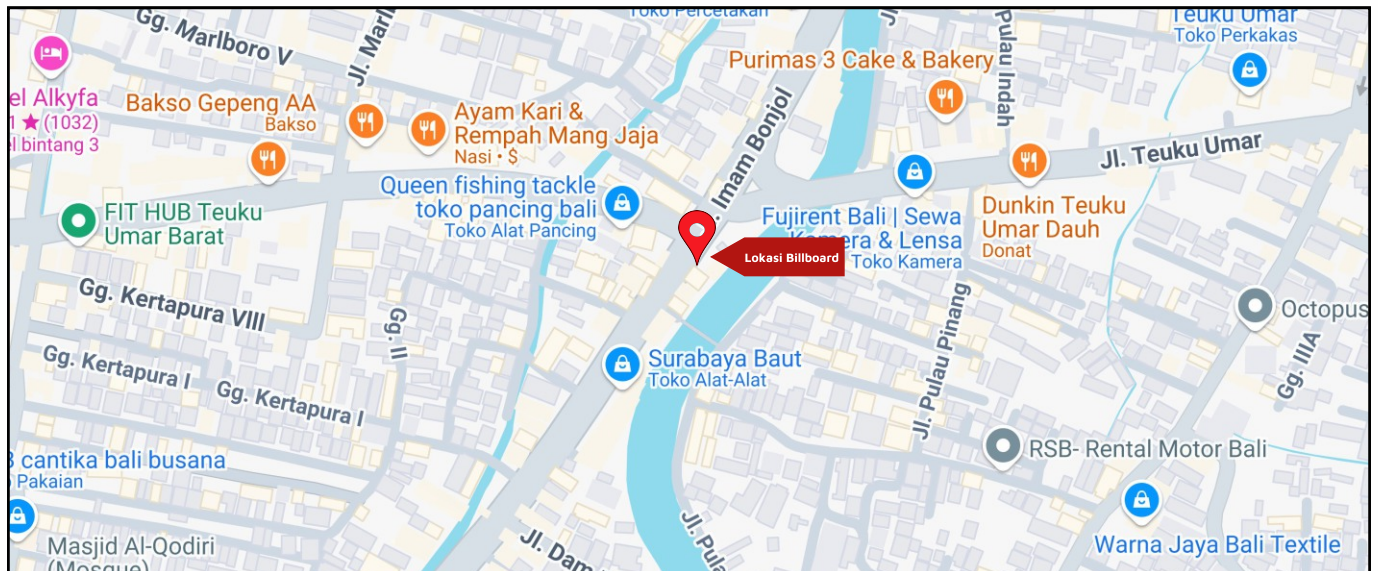

Foto Lokasi

Denah Lokasi

Description : Merupakan area padat lalu lintas, baik kendaraan pribadi maupun umum

LALU LINTAS HARIAN RATA-RATA

Mobil Pribadi	Sepeda Motor	Angkutan Umum	Lain-Lain (Pick Up, Truck, Dsb.)	Jumlah Total
-	-	-	-	-