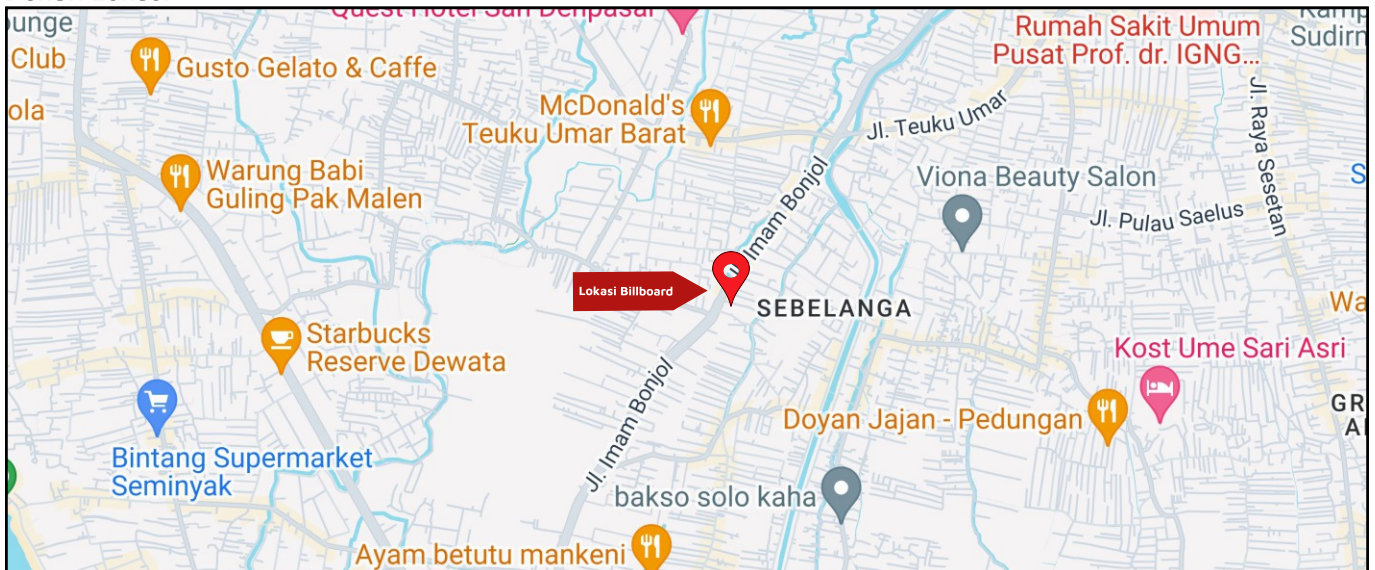

Foto Lokasi

Denah Lokasi

Description : Merupakan area padat lalu lintas, baik kendaraan pribadi maupun umum

LALU LINTAS HARIAN RATA-RATA

Mobil Pribadi	Sepeda Motor	Angkutan Umum	Lain-Lain (Pick Up, Truck, Dsb.)	Jumlah Total
-	-	-	-	-