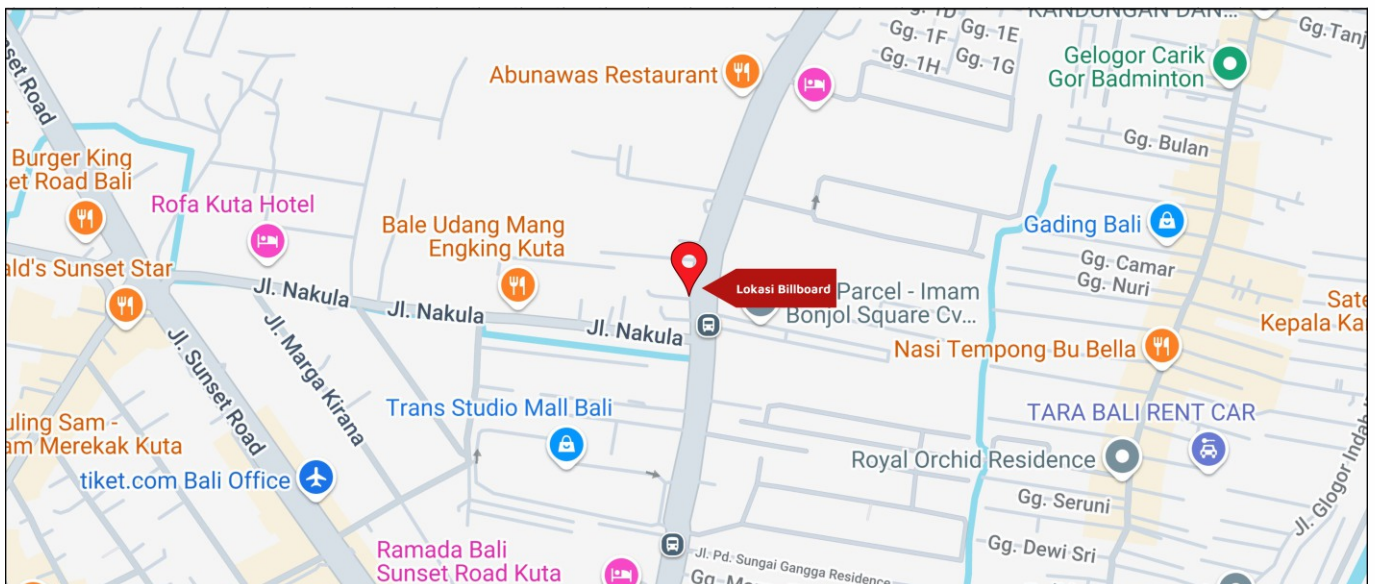

Foto Lokasi

Denah Lokasi

Description : Merupakan area padat lalu lintas, baik kendaraan pribadi maupun umum

LALU LINTAS HARIAN RATA-RATA				
Mobil Pribadi	Sepeda Motor	Angkutan Umum	Lain-Lain (Pick Up, Truck, Dsb.)	Jumlah Total
-	-	-	-	-