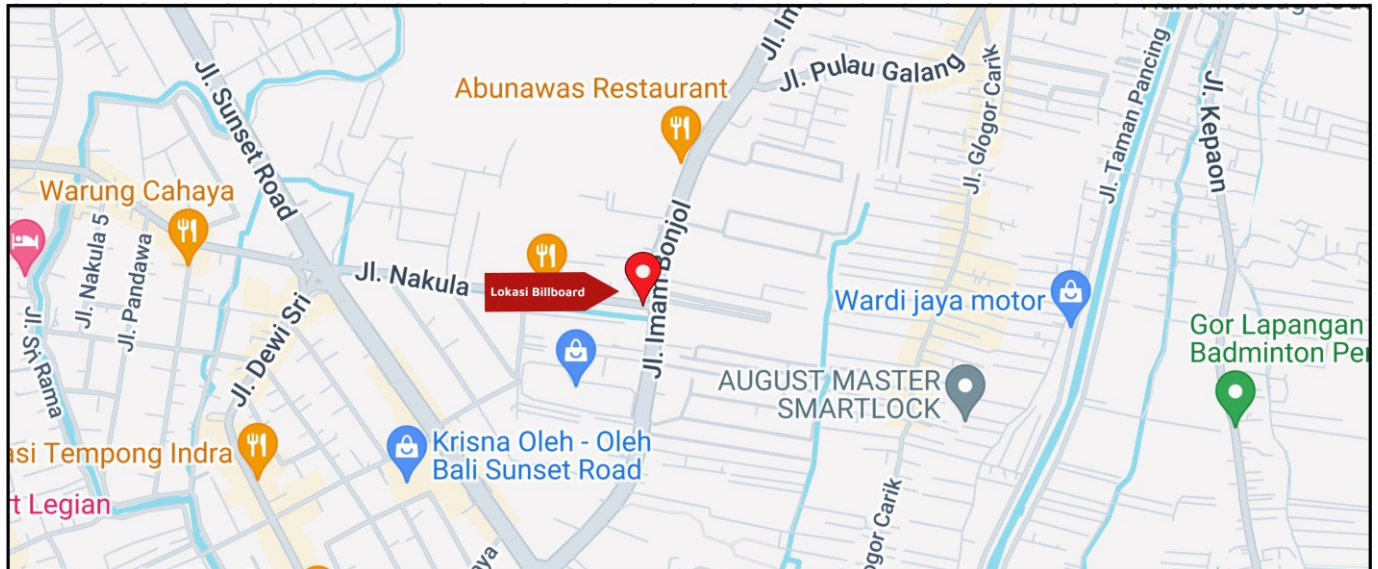

Foto Lokasi

Denah Lokasi

Description : Merupakan area padat lalu lintas, baik kendaraan pribadi maupun umum

LALU LINTAS HARIAN RATA-RATA

Mobil Pribadi	Sepeda Motor	Angkutan Umum	Lain-Lain (Pick Up, Truck, Dsb.)	Jumlah Total
-	-	-	-	-