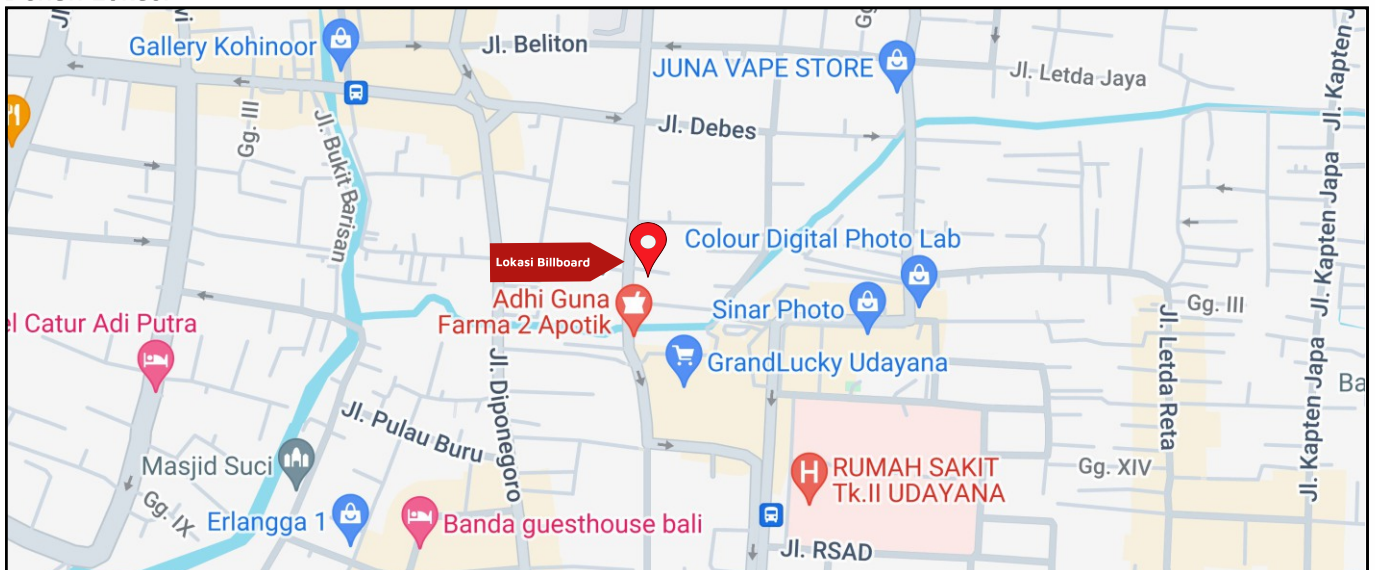

Foto Lokasi

Denah Lokasi

Description : Merupakan area padat lalu lintas, baik kendaraan pribadi maupun umum

LALU LINTAS HARIAN RATA-RATA

Mobil Pribadi	Sepeda Motor	Angkutan Umum	Lain-Lain (Pick Up, Truck, Dsb.)	Jumlah Total
-	-	-	-	-