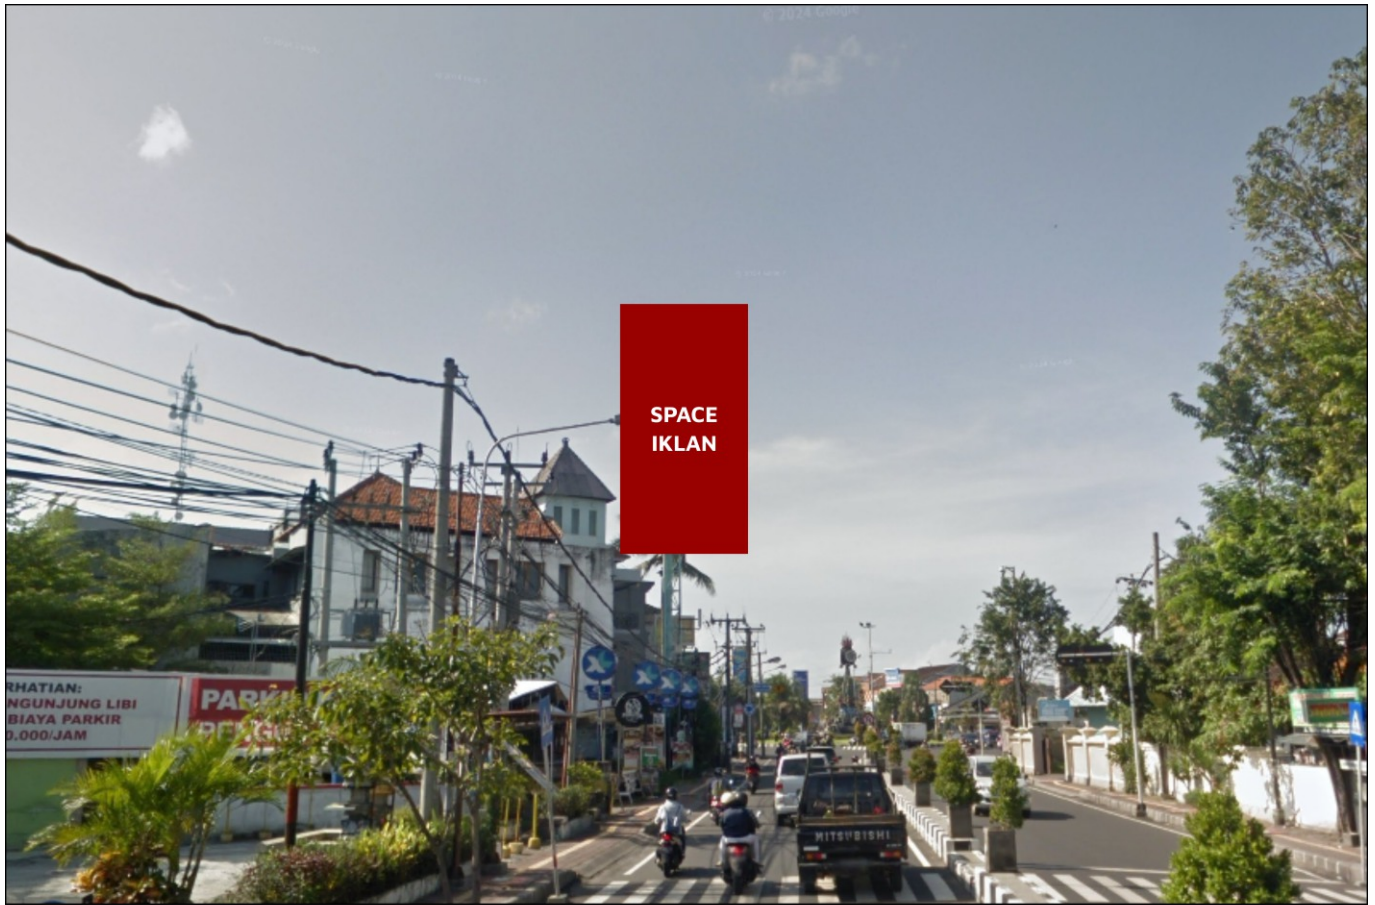

Foto Lokasi

Denah Lokasi

Description : Merupakan area padat lalu lintas, baik kendaraan pribadi maupun umum

LALU LINTAS HARIAN RATA-RATA

Mobil Pribadi	Sepeda Motor	Angkutan Umum	Lain-Lain (Pick Up, Truck, Dsb.)	Jumlah Total
-	-	-	-	-