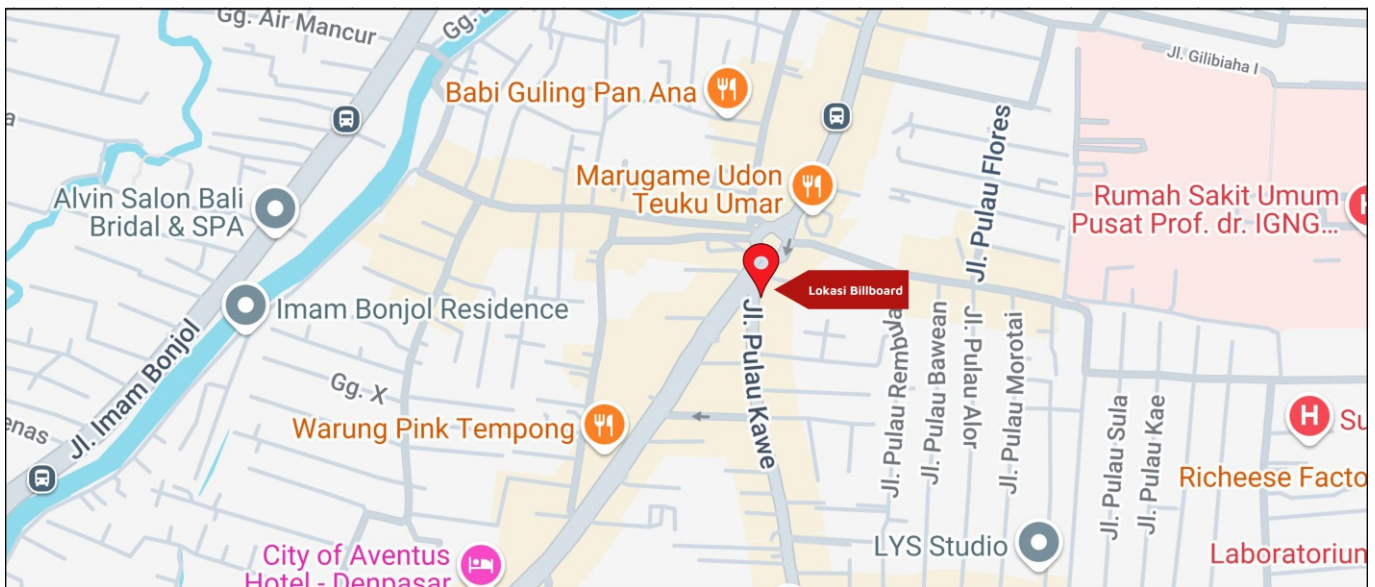

Foto Lokasi

Denah Lokasi

Description : Merupakan area padat lalu lintas, baik kendaraan pribadi maupun umum

LALU LINTAS HARIAN RATA-RATA

Mobil Pribadi	Sepeda Motor	Angkutan Umum	Lain-Lain (Pick Up, Truck, Dsb.)	Jumlah Total
-	-	-	-	-