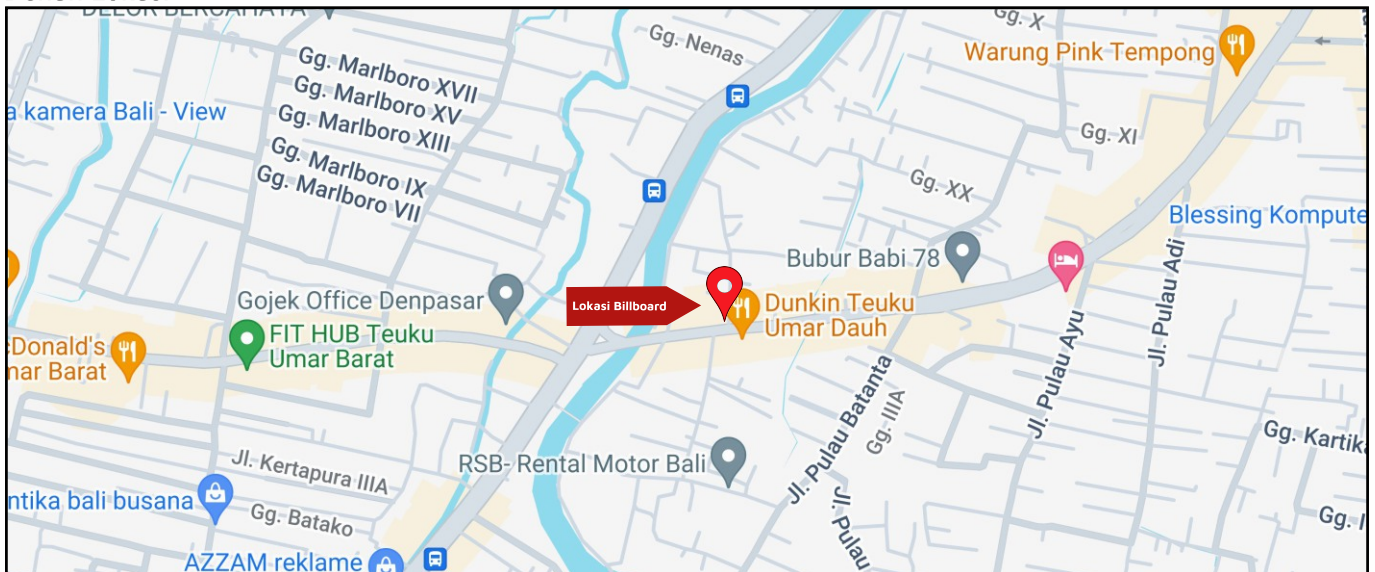

Foto Lokasi

Denah Lokasi

Description : Merupakan area padat lalu lintas, baik kendaraan pribadi maupun umum

LALU LINTAS HARIAN RATA-RATA

Mobil Pribadi	Sepeda Motor	Angkutan Umum	Lain-Lain (Pick Up, Truck, Dsb.)	Jumlah Total
-	-	-	-	-