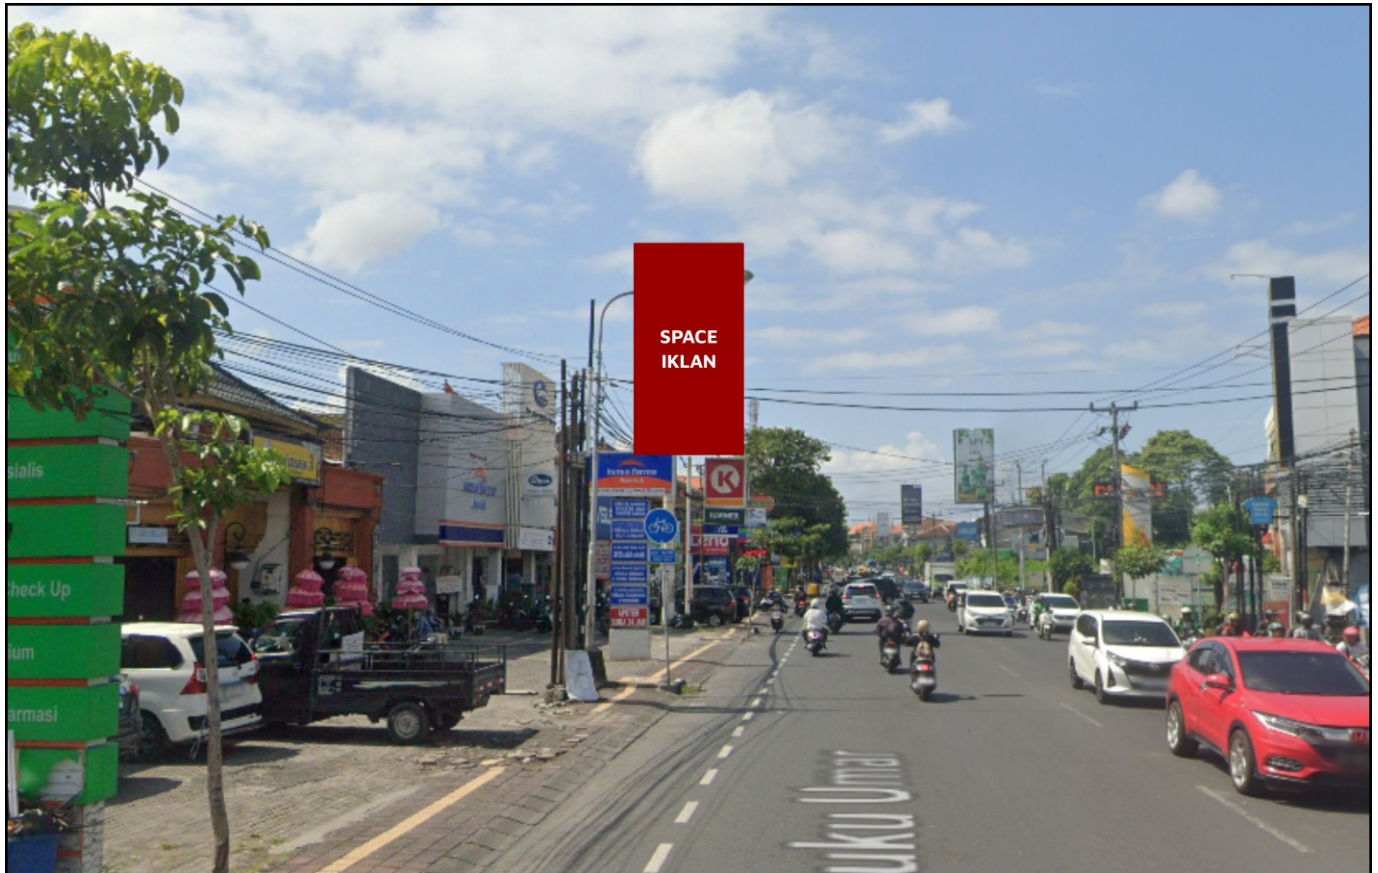

Foto Lokasi

Denah Lokasi

Description : Merupakan area padat lalu lintas, baik kendaraan pribadi maupun umum

LALU LINTAS HARIAN RATA-RATA

Mobil Pribadi	Sepeda Motor	Angkutan Umum	Lain-Lain (Pick Up, Truck, Dsb.)	Jumlah Total
-	-	-	-	-