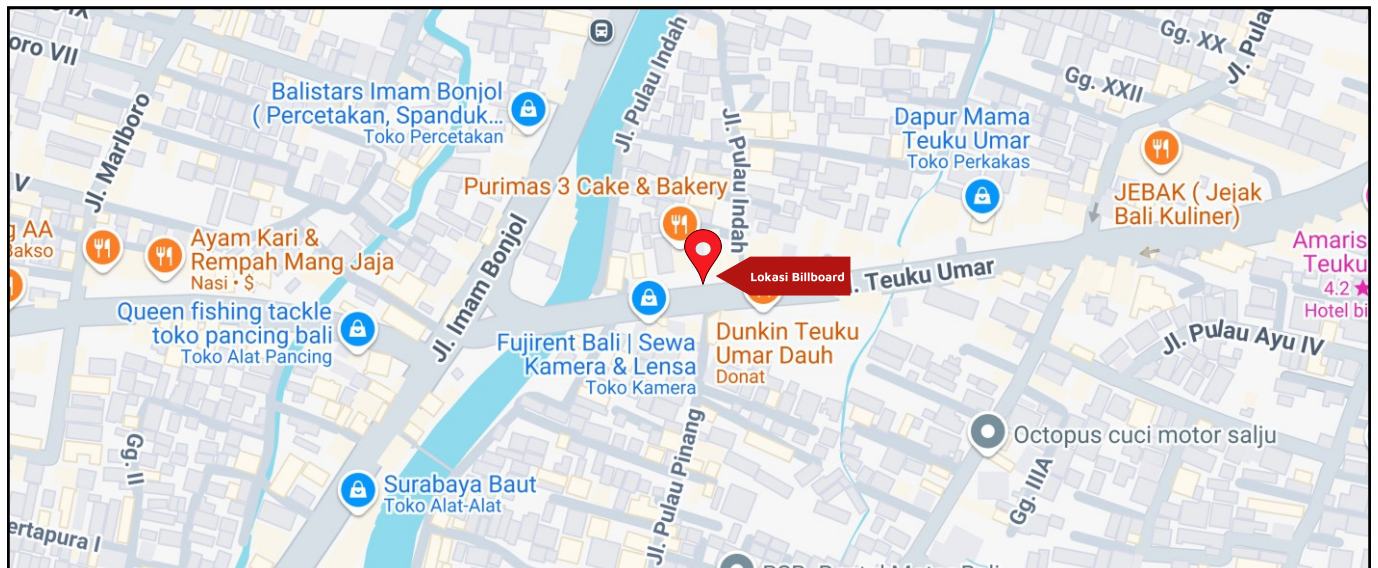

Foto Lokasi

Denah Lokasi

Description : Merupakan area padat lalu lintas, baik kendaraan pribadi maupun umum

LALU LINTAS HARIAN RATA-RATA

Mobil Pribadi	Sepeda Motor	Angkutan Umum	Lain-Lain (Pick Up, Truck, Dsb.)	Jumlah Total
-	-	-	-	-