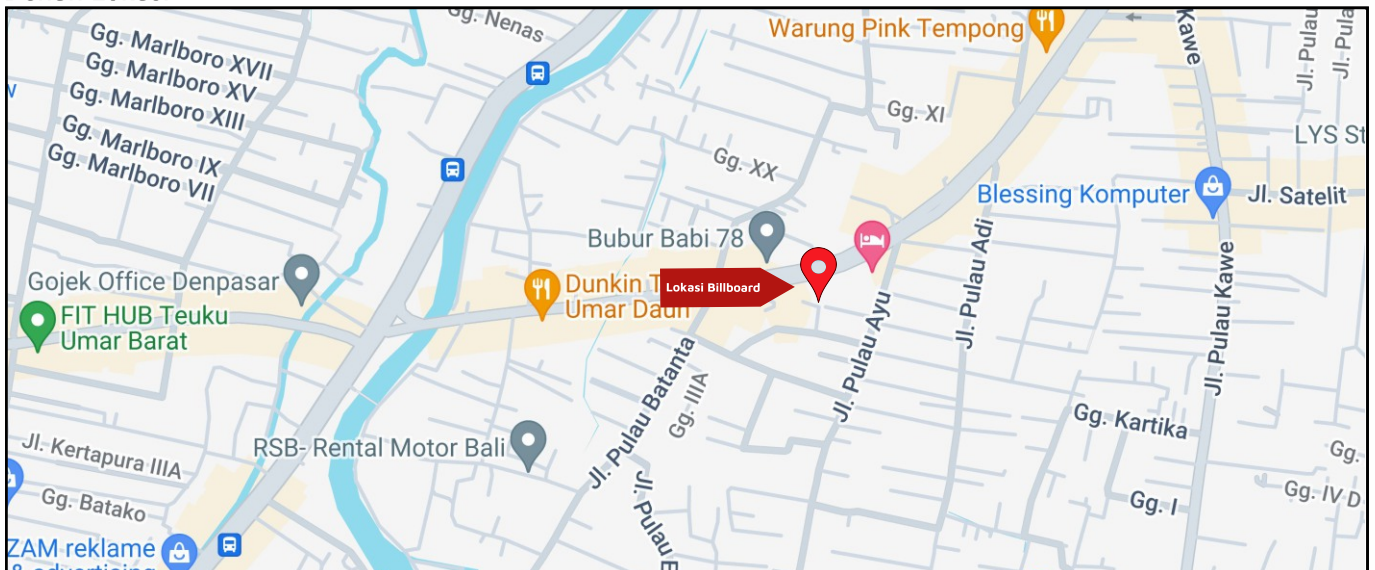

Foto Lokasi

Denah Lokasi

Description : Merupakan area padat lalu lintas, baik kendaraan pribadi maupun umum

LALU LINTAS HARIAN RATA-RATA

Mobil Pribadi	Sepeda Motor	Angkutan Umum	Lain-Lain (Pick Up, Truck, Dsb.)	Jumlah Total
-	-	-	-	-