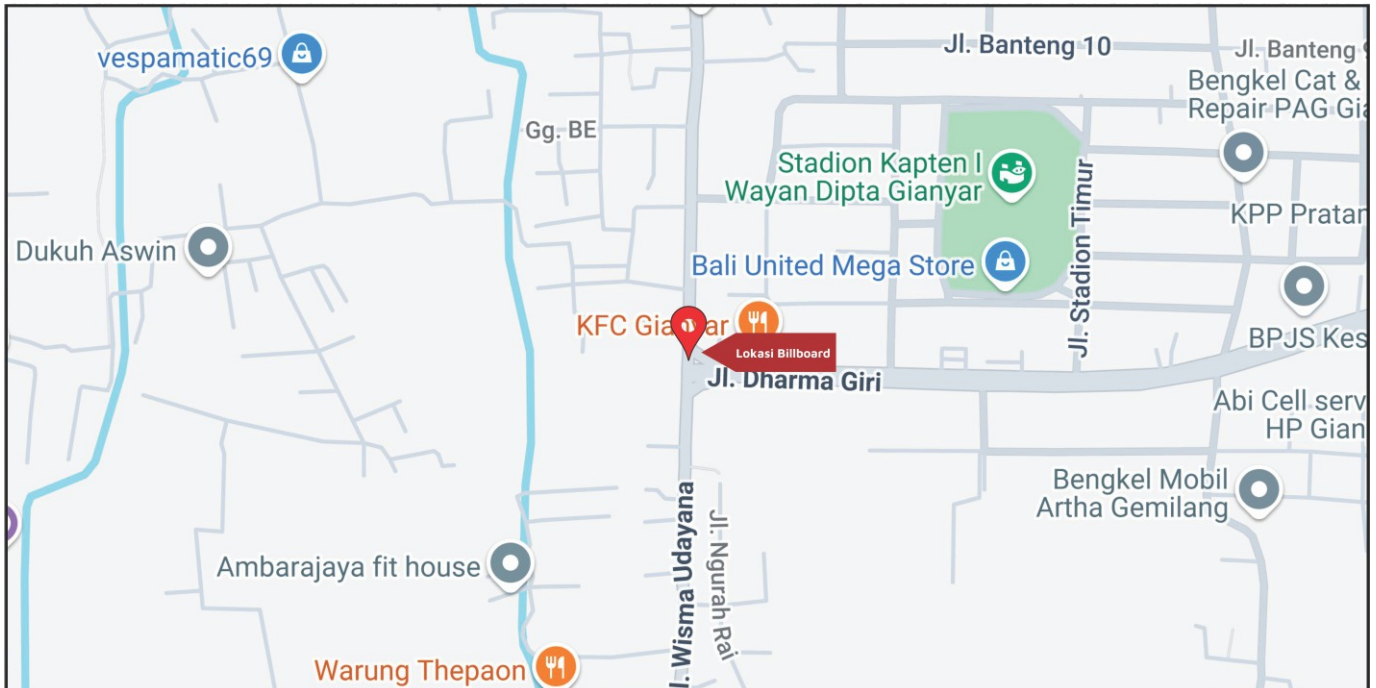

Foto Lokasi

Denah Lokasi

Description : Merupakan area padat lalu lintas, baik kendaraan pribadi maupun umum

LALU LINTAS HARIAN RATA-RATA

Mobil Pribadi	Sepeda Motor	Angkutan Umum	Lain-Lain (Pick Up, Truck, Dsb.)	Jumlah Total
-	-	-	-	-