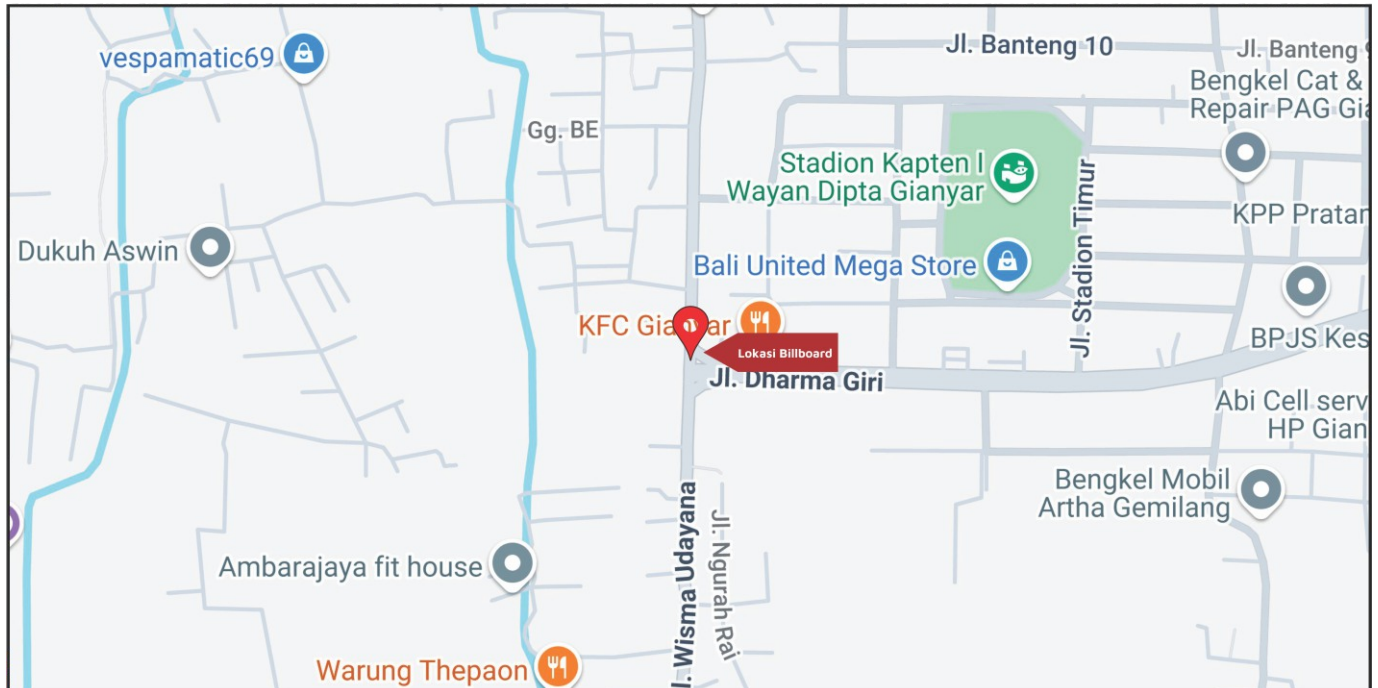

Foto Lokasi

Denah Lokasi

Description : Merupakan area padat lalu lintas, baik kendaraan pribadi maupun umum

LALU LINTAS HARIAN RATA-RATA

Mobil Pribadi	Sepeda Motor	Angkutan Umum	Lain-Lain (Pick Up, Truck, Dsb.)	Jumlah Total
-	-	-	-	-