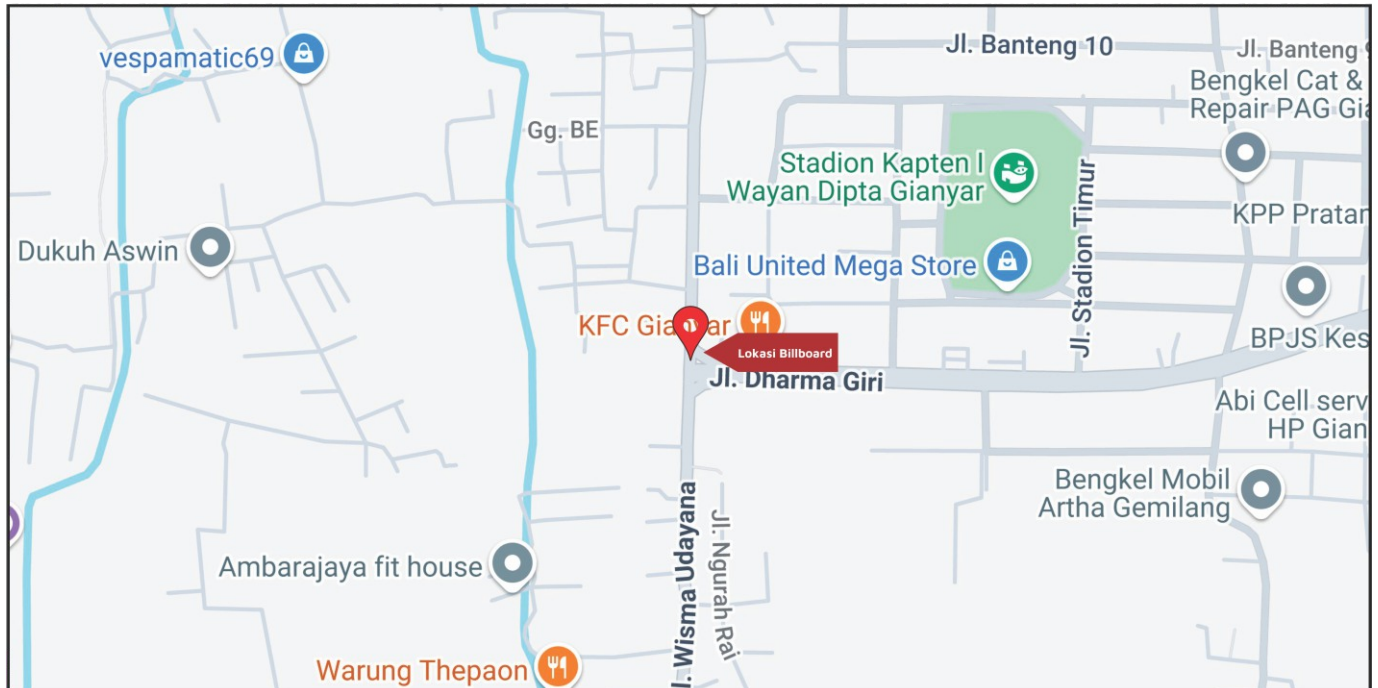

Foto Lokasi

Denah Lokasi

Description : Merupakan area padat lalu lintas, baik kendaraan pribadi maupun umum

LALU LINTAS HARIAN RATA-RATA

Mobil Pribadi	Sepeda Motor	Angkutan Umum	Lain-Lain (Pick Up, Truck, Dsb.)	Jumlah Total
-	-	-	-	-