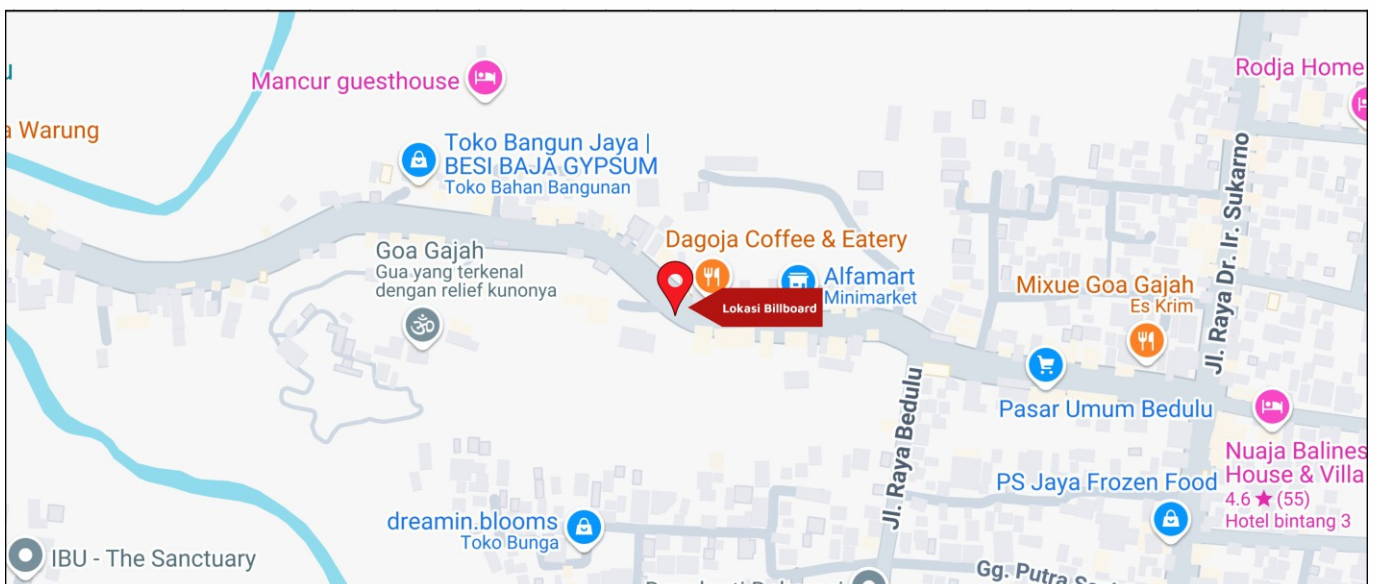

Foto Lokasi

Denah Lokasi

Description : Merupakan area padat lalu lintas, baik kendaraan pribadi maupun umum

**LALU LINTAS HARIAN RATA-RATA**

| Mobil Pribadi | Sepeda Motor | Angkutan Umum | Lain-Lain<br>(Pick Up, Truck, Dsb.) | Jumlah Total |
|---------------|--------------|---------------|-------------------------------------|--------------|
| -             | -            | -             | -                                   | -            |