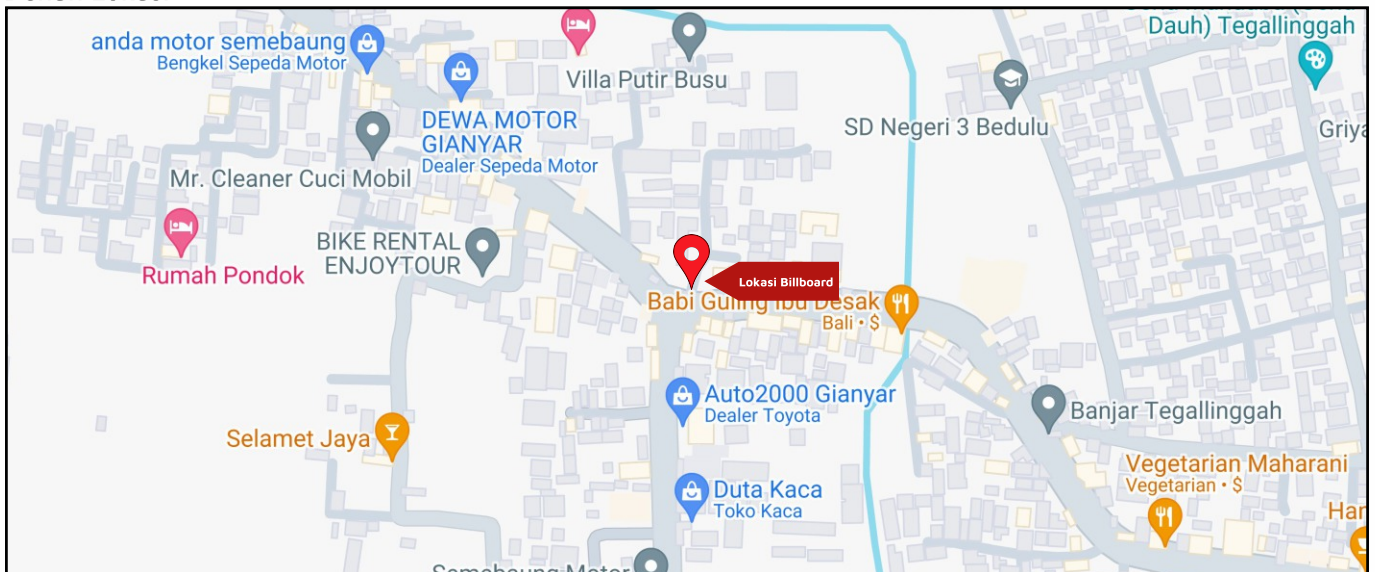

Foto Lokasi

Denah Lokasi

Description : Merupakan area padat lalu lintas, baik kendaraan pribadi maupun umum

LALU LINTAS HARIAN RATA-RATA

Mobil Pribadi	Sepeda Motor	Angkutan Umum	Lain-Lain (Pick Up, Truck, Dsb.)	Jumlah Total
-	-	-	-	-