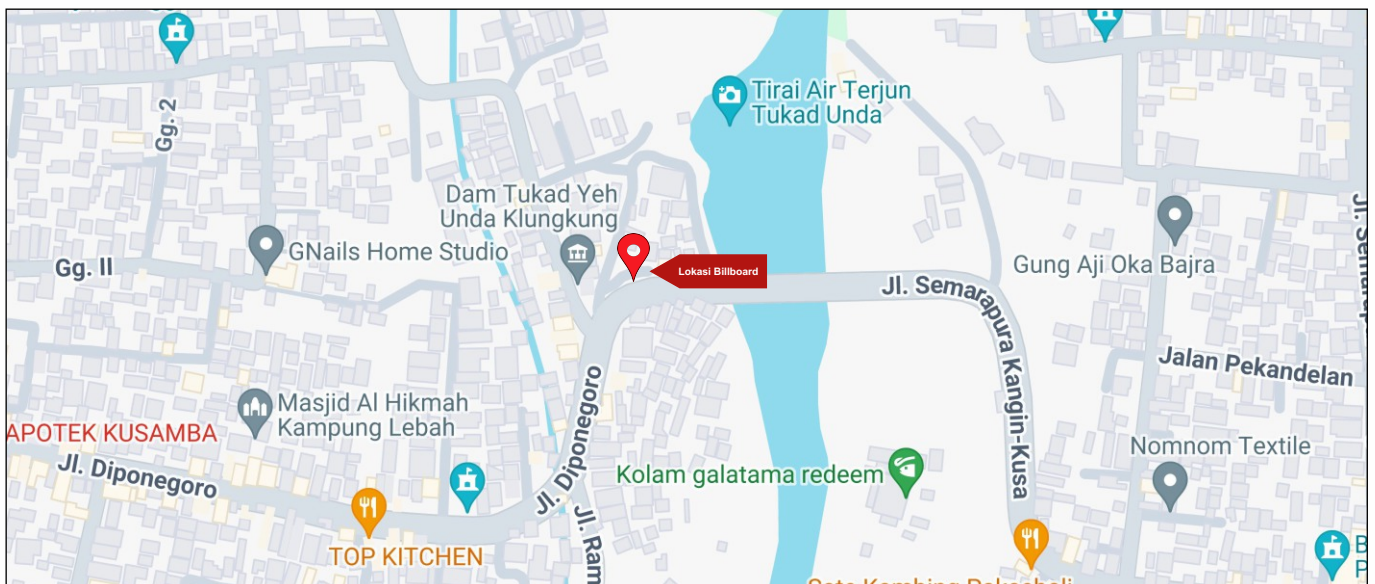

Foto Lokasi

Denah Lokasi

Description : Merupakan area padat lalu lintas, baik kendaraan pribadi maupun umum

LALU LINTAS HARIAN RATA-RATA

| Mobil Pribadi | Sepeda Motor | Angkutan Umum | Lain-Lain (Pick Up, Truck, Dsb.) | Jumlah Total |
|---------------|--------------|---------------|-------------------------------------|--------------|
| - | - | - | - | - |