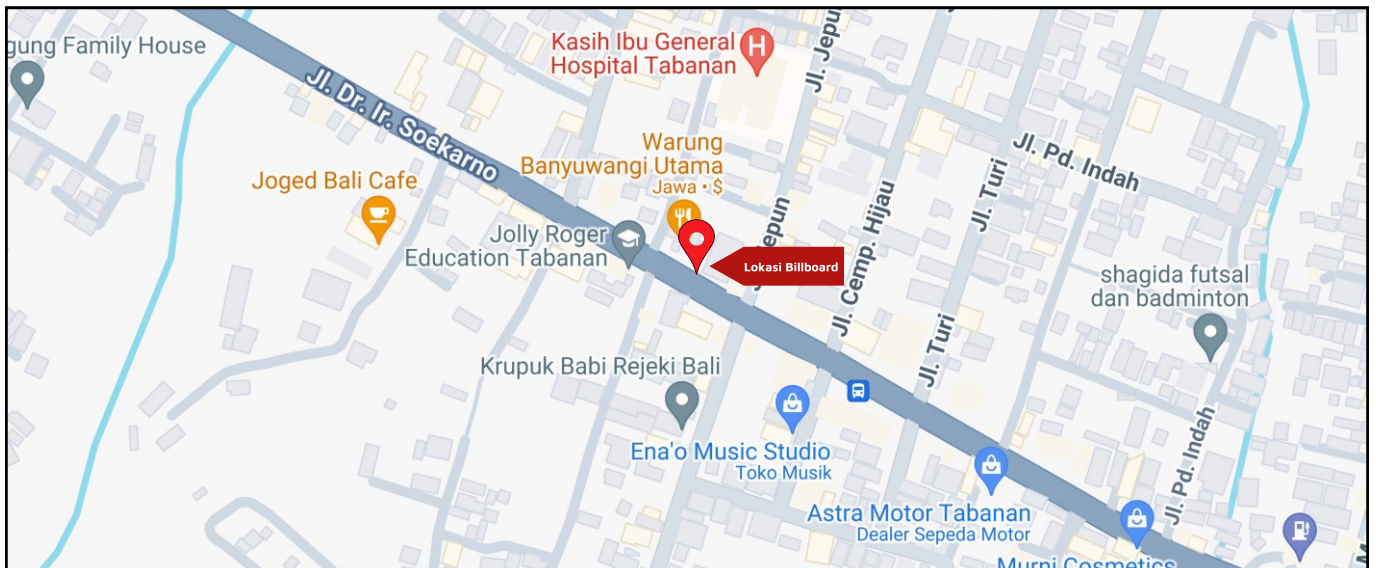

Foto Lokasi

Denah Lokasi

Description : Merupakan area padat lalu lintas, baik kendaraan pribadi maupun umum

LALU LINTAS HARIAN RATA-RATA

| Mobil Pribadi | Sepeda Motor | Angkutan Umum | Lain-Lain (Pick Up, Truck, Dsb.) | Jumlah Total |
|---------------|--------------|---------------|----------------------------------|--------------|
| - | - | - | - | - |