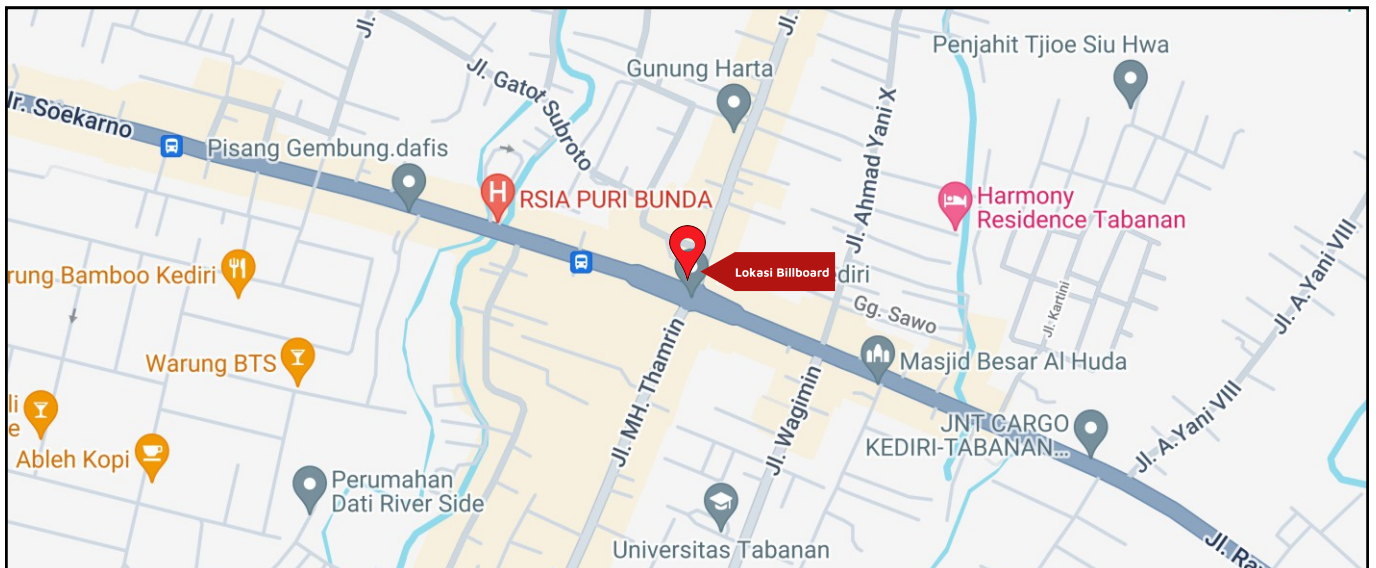

Foto Lokasi

Denah Lokasi

Description : Merupakan area padat lalu lintas, baik kendaraan pribadi maupun umum

LALU LINTAS HARIAN RATA-RATA

| Mobil Pribadi | Sepeda Motor | Angkutan Umum | Lain-Lain (Pick Up, Truck, Dsb.) | Jumlah Total |
|---------------|--------------|---------------|----------------------------------|--------------|
| - | - | - | - | - |