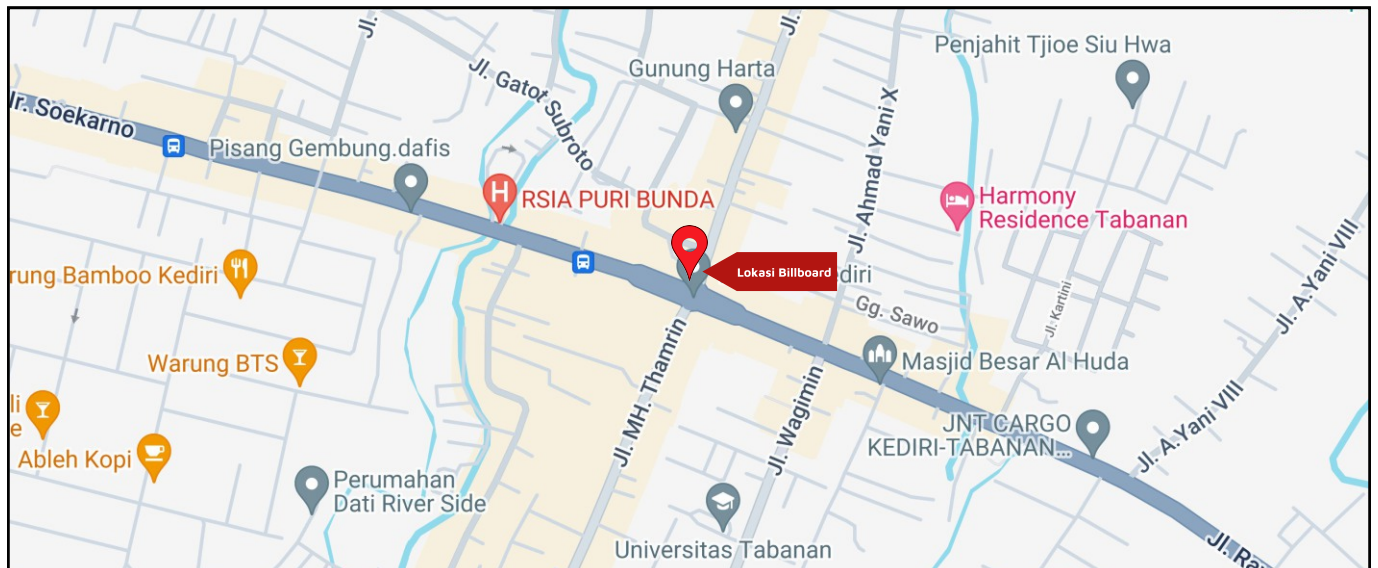

Foto Lokasi

Denah Lokasi

Description : Merupakan area padat lalu lintas, baik kendaraan pribadi maupun umum

LALU LINTAS HARIAN RATA-RATA

Mobil Pribadi	Sepeda Motor	Angkutan Umum	Lain-Lain (Pick Up, Truck, Dsb.)	Jumlah Total
-	-	-	-	-