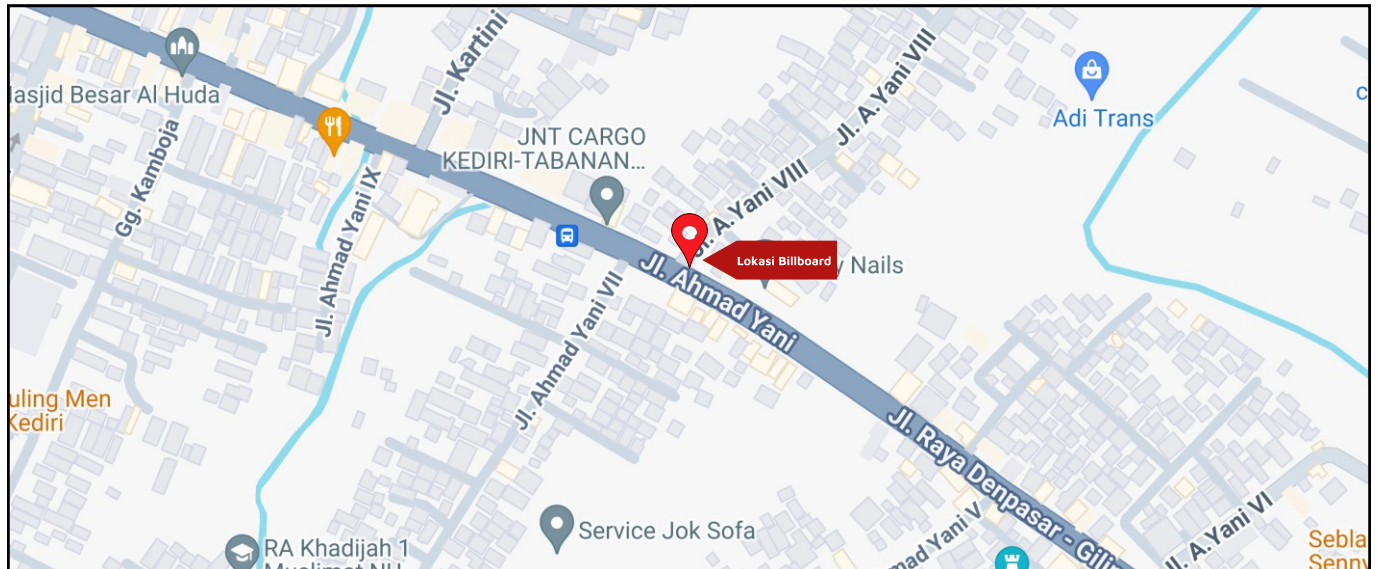

Foto Lokasi

Denah Lokasi

Description : Merupakan area padat lalu lintas, baik kendaraan pribadi maupun umum

LALU LINTAS HARIAN RATA-RATA

Mobil Pribadi	Sepeda Motor	Angkutan Umum	Lain-Lain (Pick Up, Truck, Dsb.)	Jumlah Total
-	-	-	-	-