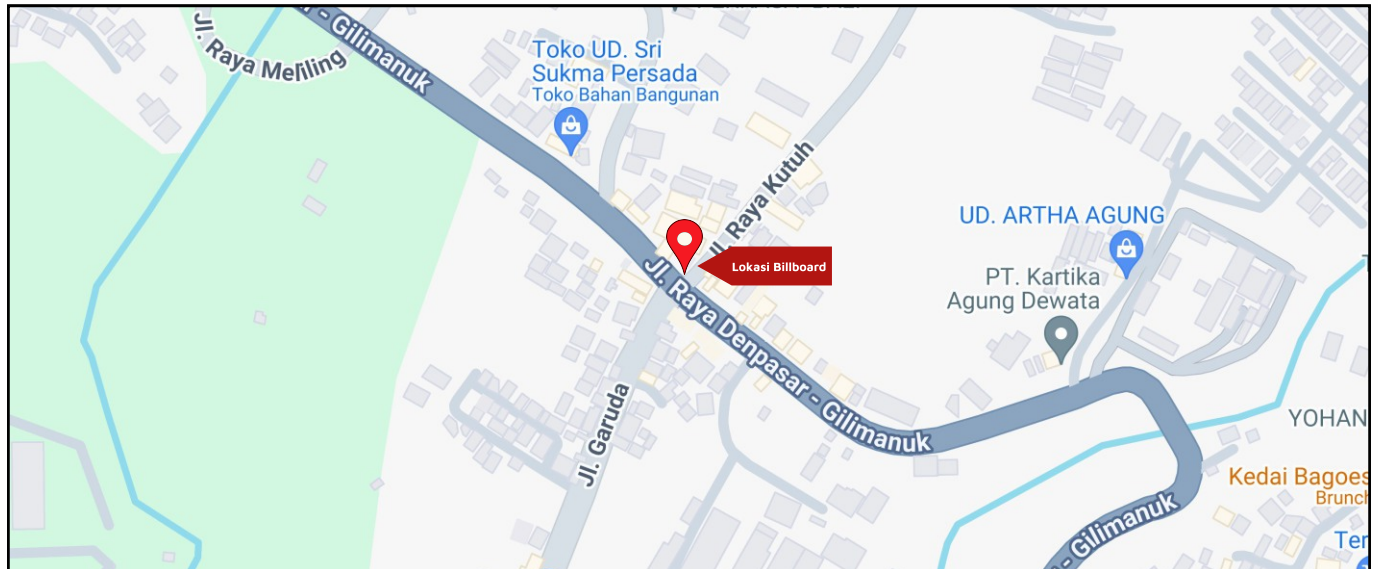

Foto Lokasi

Denah Lokasi

Description : Merupakan area padat lalu lintas, baik kendaraan pribadi maupun umum

LALU LINTAS HARIAN RATA-RATA

Mobil Pribadi	Sepeda Motor	Angkutan Umum	Lain-Lain (Pick Up, Truck, Dsb.)	Jumlah Total
-	-	-	-	-