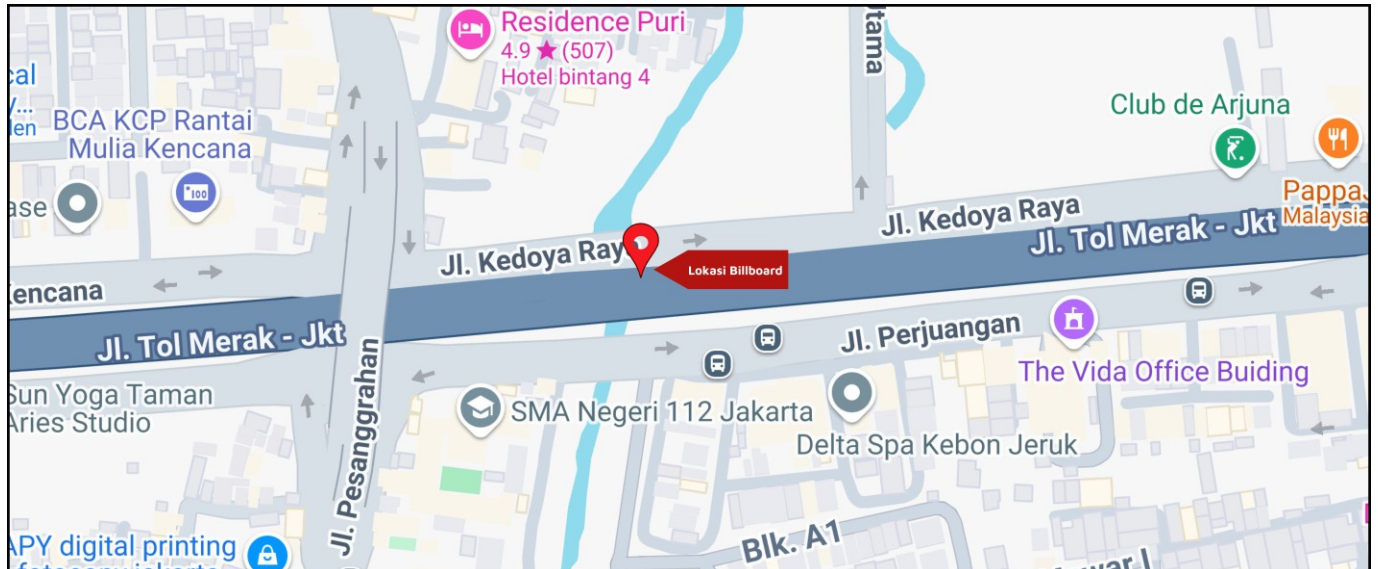

Foto Lokasi

Denah Lokasi

Description : Merupakan area padat lalu lintas, baik kendaraan pribadi maupun umum

LALU LINTAS HARIAN RATA-RATA

Mobil Pribadi	Sepeda Motor	Angkutan Umum	Lain-Lain (Pick Up, Truck, Dsb.)	Jumlah Total
-	-	-	-	-