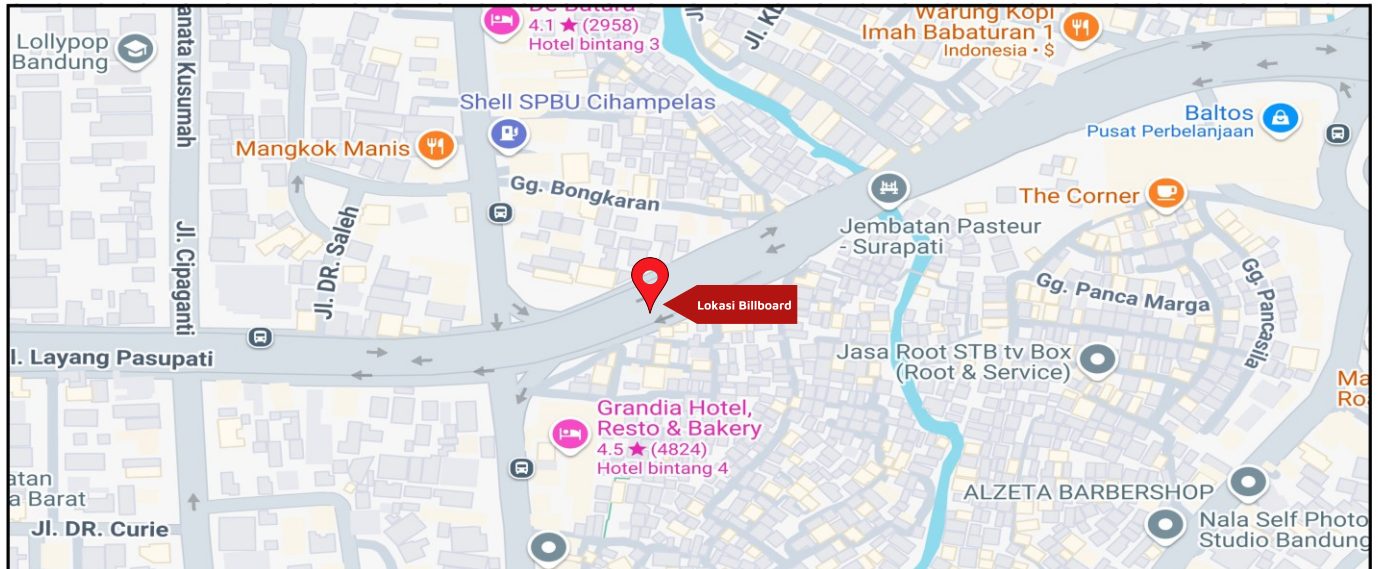

Foto Lokasi

Denah Lokasi

Description : Merupakan area padat lalu lintas, baik kendaraan pribadi maupun umum

LALU LINTAS HARIAN RATA-RATA

Mobil Pribadi	Sepeda Motor	Angkutan Umum	Lain-Lain (Pick Up, Truck, Dsb.)	Jumlah Total
111.780	127.440	—	—	239.220