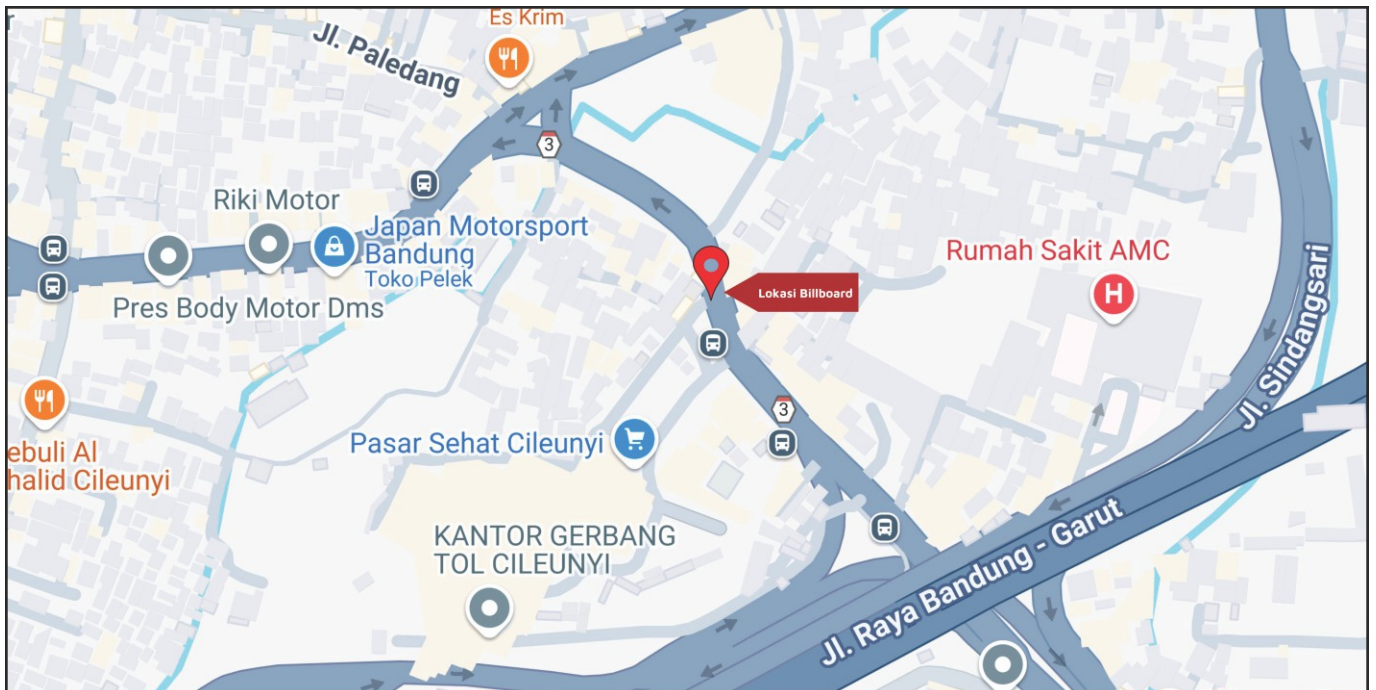

Foto Lokasi

Denah Lokasi

Description : Merupakan area padat lalu lintas, baik kendaraan pribadi maupun umum

**LALU LINTAS HARIAN RATA-RATA**

Mobil Pribadi	Sepeda Motor	Angkutan Umum	Lain-Lain (Pick Up, Truck, Dsb.)	Jumlah Total
-	-	-	-	-