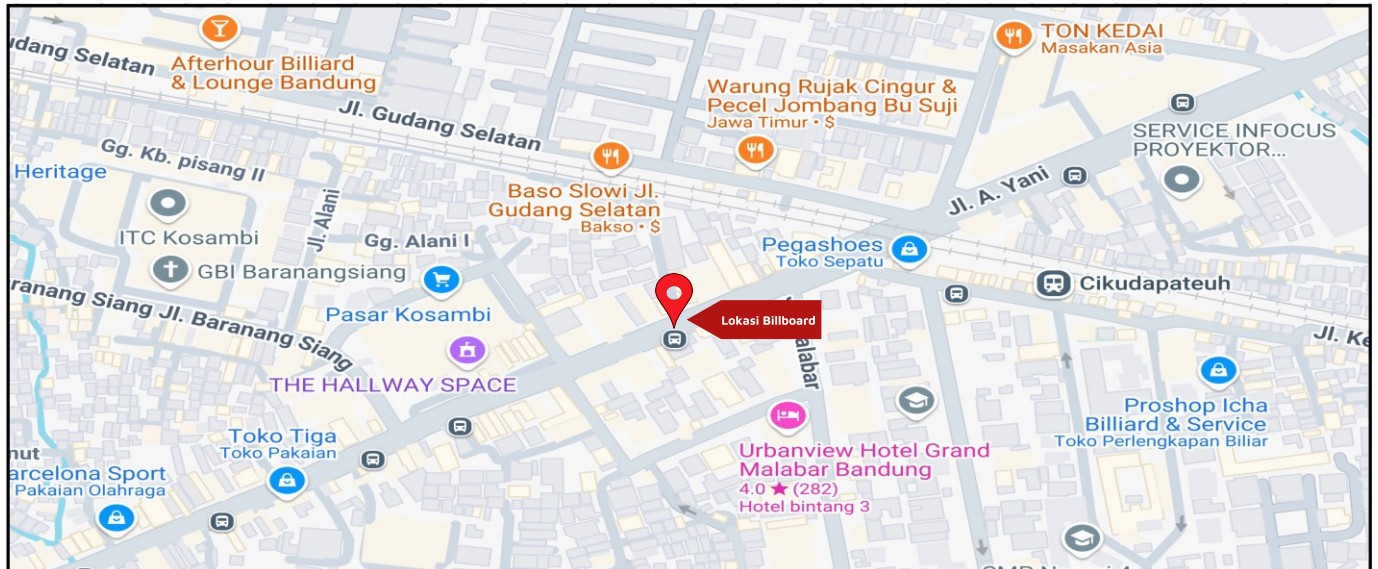

Foto Lokasi

Denah Lokasi

Description : Merupakan area padat lalu lintas, baik kendaraan pribadi maupun umum

LALU LINTAS HARIAN RATA-RATA

Mobil Pribadi	Sepeda Motor	Angkutan Umum	Lain-Lain (Pick Up, Truck, Dsb.)	Jumlah Total
59.220	70.740	3.480	2.735	136.175