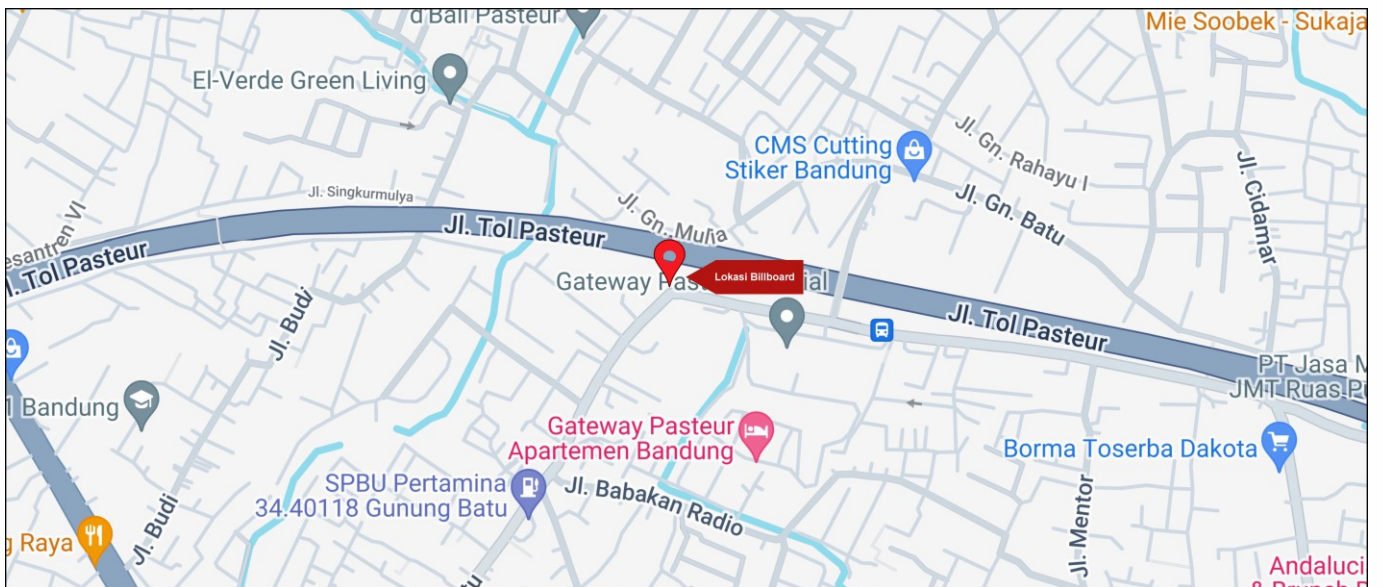

Foto Lokasi

Denah Lokasi

Description : Merupakan area padat lalu lintas, baik kendaraan pribadi maupun umum

LALU LINTAS HARIAN RATA-RATA

Mobil Pribadi	Sepeda Motor	Angkutan Umum	Lain-Lain (Pick Up, Truck, Dsb.)	Jumlah Total
-	-	-	-	-