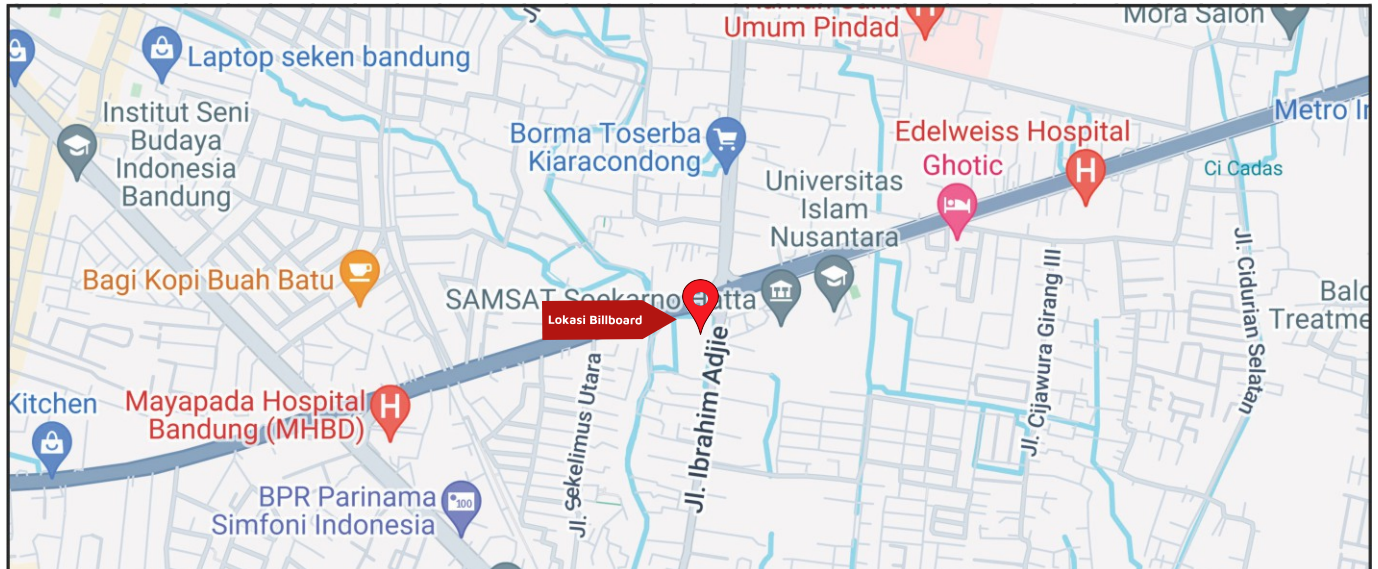

Foto Lokasi

Denah Lokasi

Description : Merupakan area padat lalu lintas, baik kendaraan pribadi maupun umum

LALU LINTAS HARIAN RATA-RATA

Mobil Pribadi	Sepeda Motor	Angkutan Umum	Lain-Lain (Pick Up, Truck, Dsb.)	Jumlah Total
-	-	-	-	-