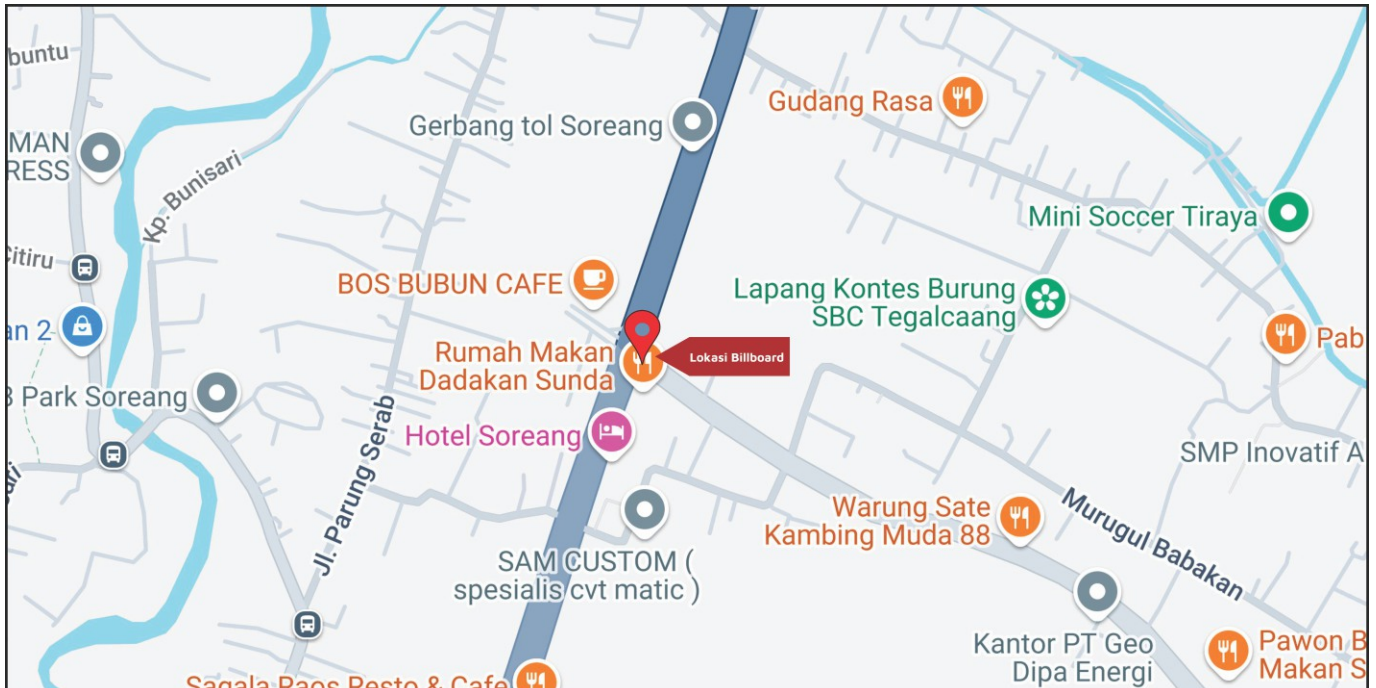

Foto Lokasi

Denah Lokasi

Description : Merupakan area padat lalu lintas, baik kendaraan pribadi maupun umum

LALU LINTAS HARIAN RATA-RATA

Mobil Pribadi	Sepeda Motor	Angkutan Umum	Lain-Lain (Pick Up, Truck, Dsb.)	Jumlah Total
-	-	-	-	-