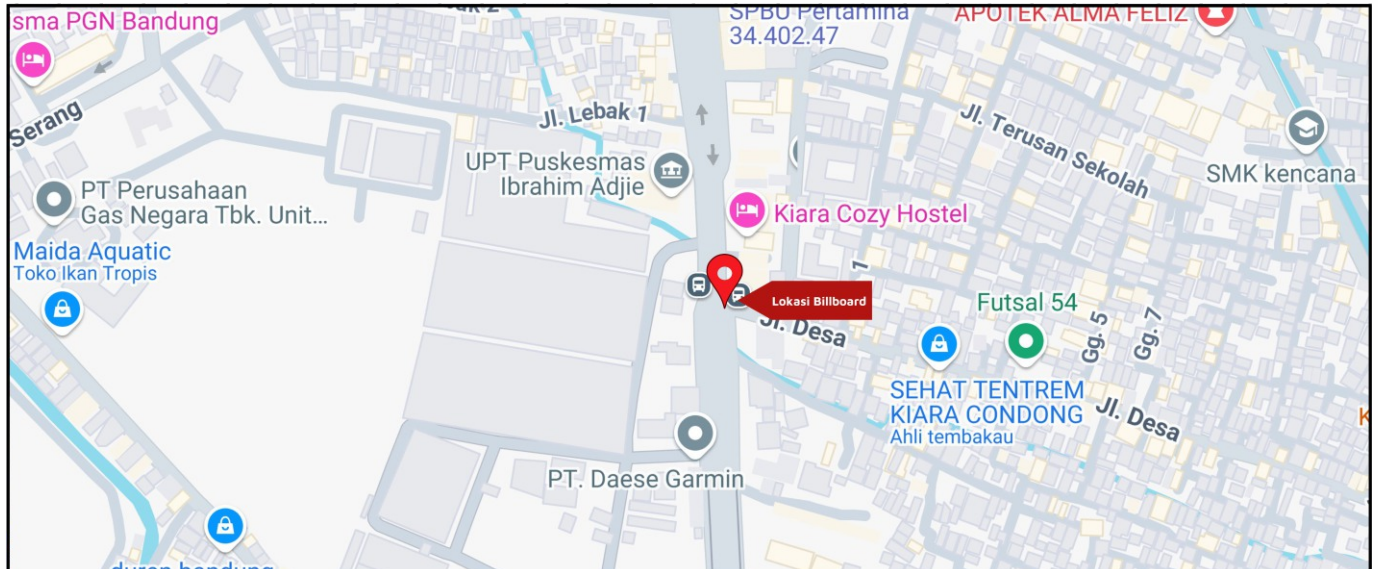

Foto Lokasi

Denah Lokasi

Description : Merupakan area padat lalu lintas, baik kendaraan pribadi maupun umum

LALU LINTAS HARIAN RATA-RATA

Mobil Pribadi	Sepeda Motor	Angkutan Umum	Lain-Lain (Pick Up, Truck, Dsb.)	Jumlah Total
-	-	-	-	-