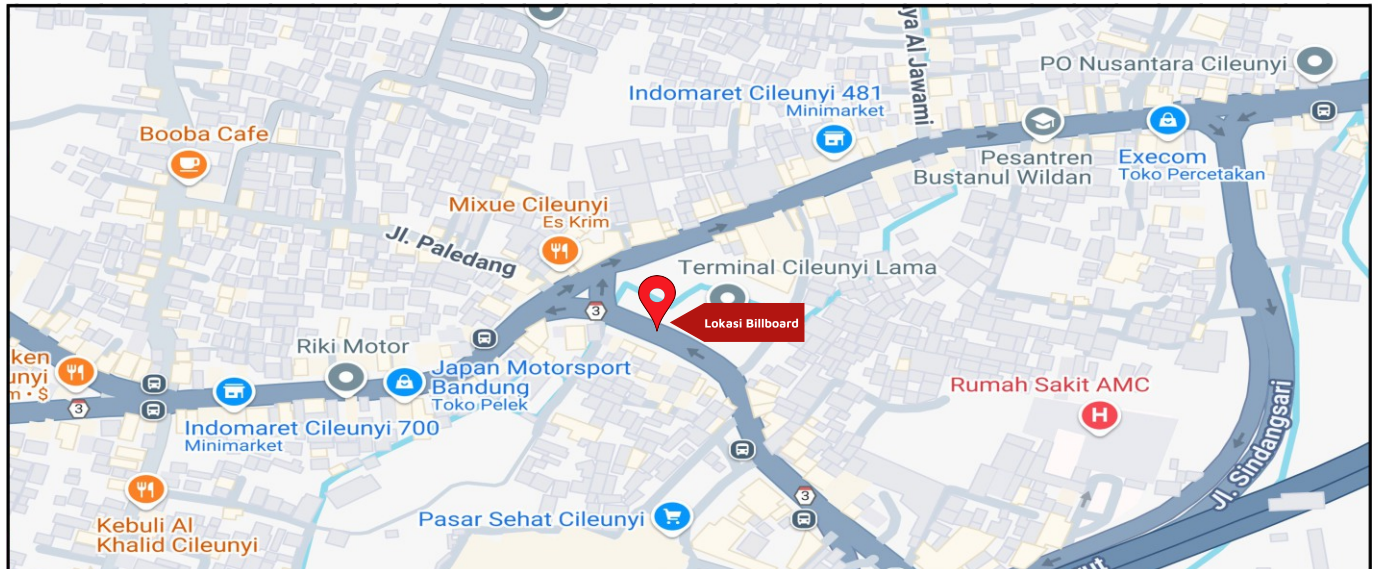

Foto Lokasi

Denah Lokasi

Description : Merupakan area padat lalu lintas, baik kendaraan pribadi maupun umum

LALU LINTAS HARIAN RATA-RATA

Mobil Pribadi	Sepeda Motor	Angkutan Umum	Lain-Lain (Pick Up, Truck, Dsb.)	Jumlah Total
57.420	91.124	5.212	5.632	159.388