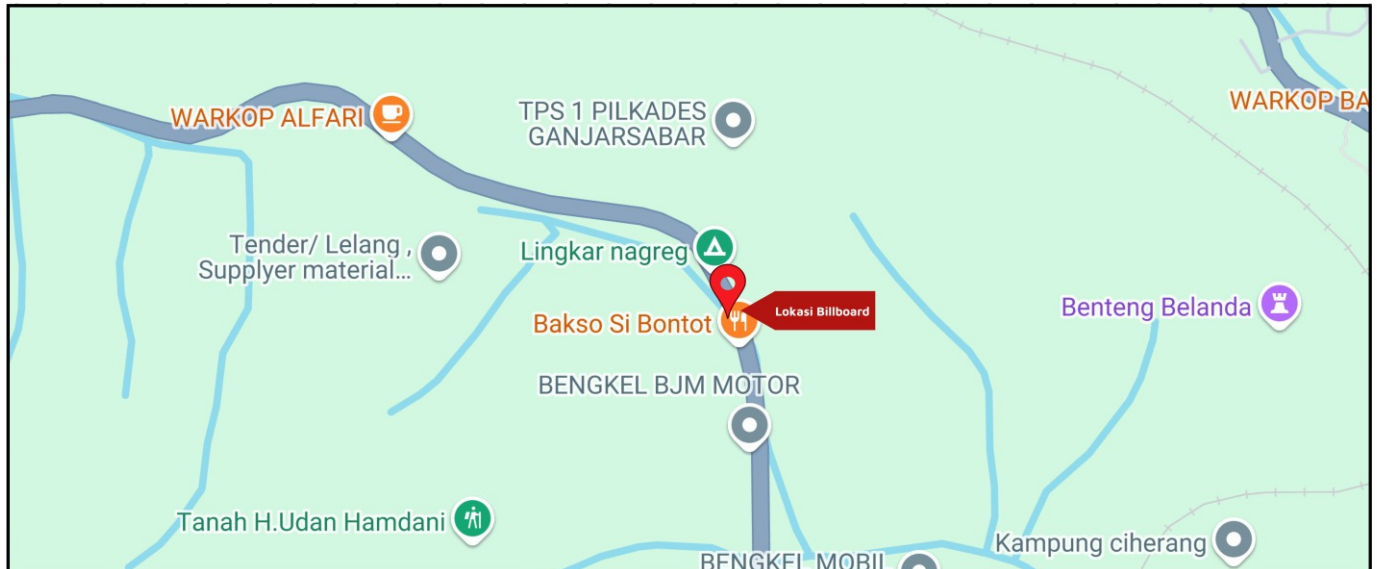

Foto Lokasi

Denah Lokasi

Description : Merupakan area padat lalu lintas, baik kendaraan pribadi maupun umum

LALU LINTAS HARIAN RATA-RATA

Mobil Pribadi	Sepeda Motor	Angkutan Umum	Lain-Lain (Pick Up, Truck, Dsb.)	Jumlah Total
-	-	-	-	-