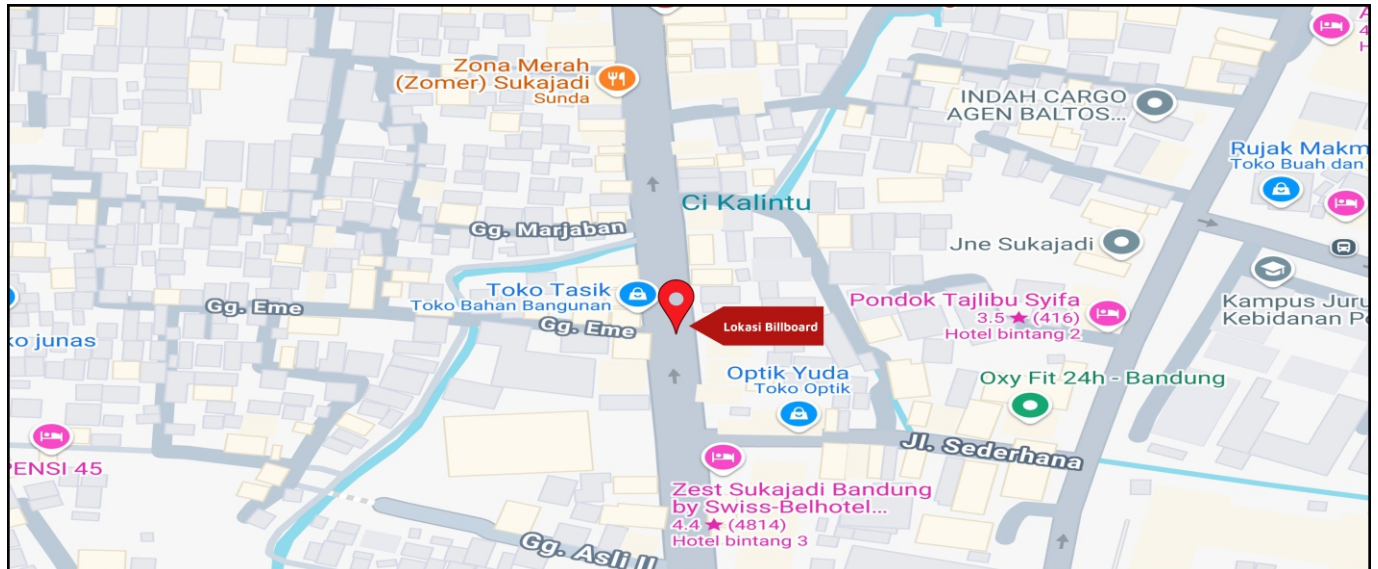

Jl sukajadi view dari Jl sukajadi menuju arah jalan setiabudhi sisi kanan

Foto Lokasi

Denah Lokasi

Description : Merupakan area padat lalu lintas, baik kendaraan pribadi maupun umum

LALU LINTAS HARIAN RATA-RATA