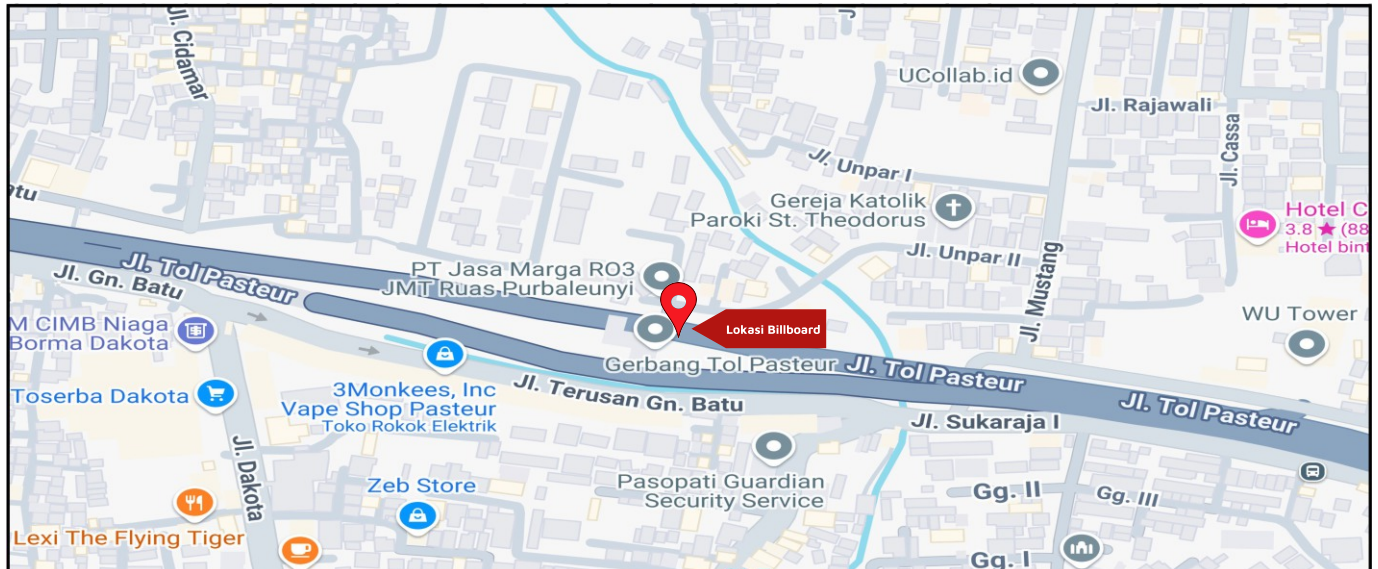

Foto Lokasi

Denah Lokasi

Description : Merupakan area padat lalu lintas, baik kendaraan pribadi maupun umum

LALU LINTAS HARIAN RATA-RATA

Mobil Pribadi	Sepeda Motor	Angkutan Umum	Lain-Lain (Pick Up, Truck, Dsb.)	Jumlah Total
-	-	-	-	-