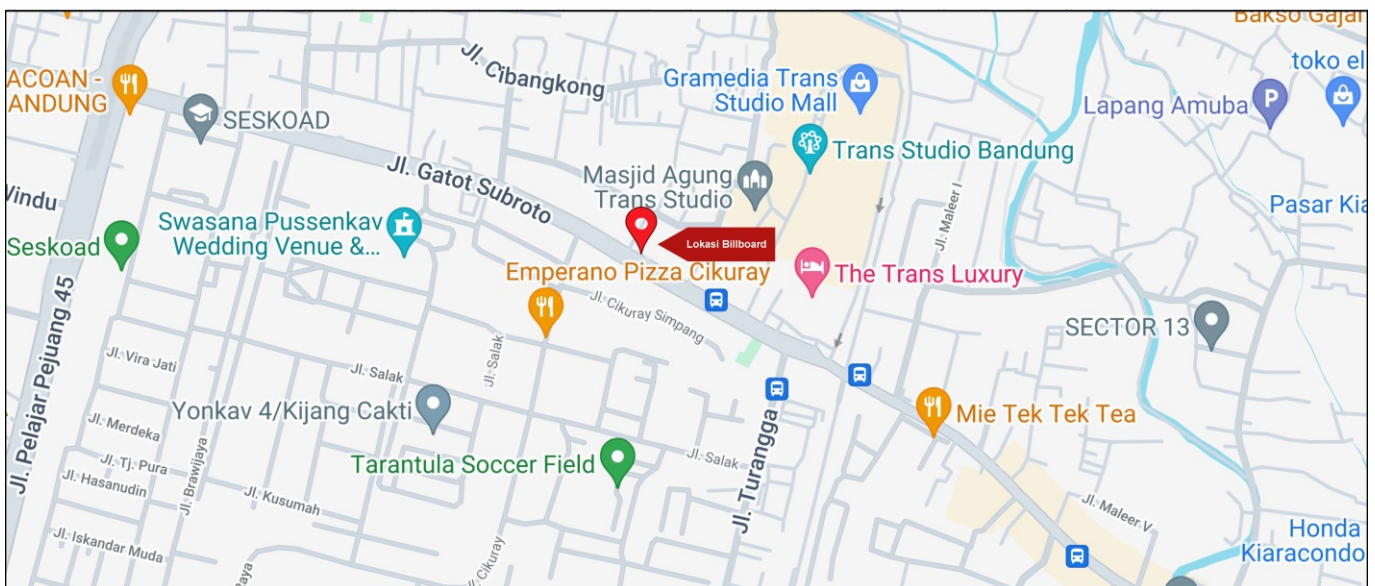

Foto Lokasi

Denah Lokasi

Description : Merupakan area padat lalu lintas, baik kendaraan pribadi maupun umum

LALU LINTAS HARIAN RATA-RATA

Mobil Pribadi	Sepeda Motor	Angkutan Umum	Lain-Lain (Pick Up, Truck, Dsb.)	Jumlah Total
-	-	-	-	-