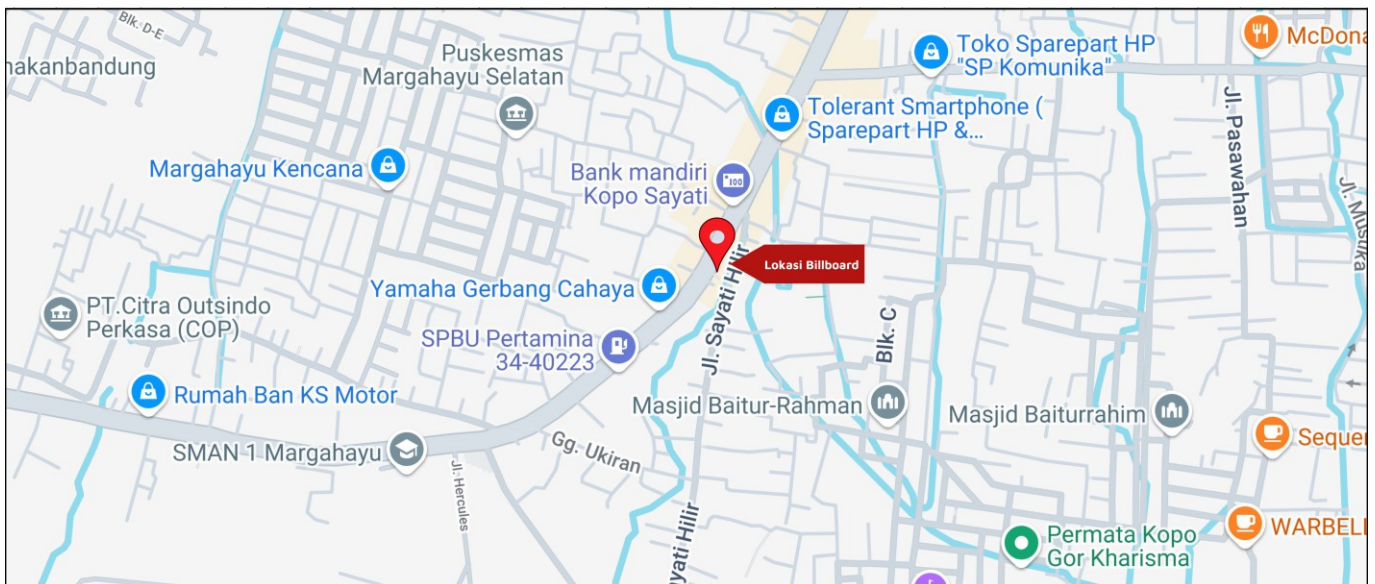

Foto Lokasi

Denah Lokasi

Description : Merupakan area padat lalu lintas, baik kendaraan pribadi maupun umum

LALU LINTAS HARIAN RATA-RATA

Mobil Pribadi	Sepeda Motor	Angkutan Umum	Lain-Lain (Pick Up, Truck, Dsb.)	Jumlah Total
-	-	-	-	-