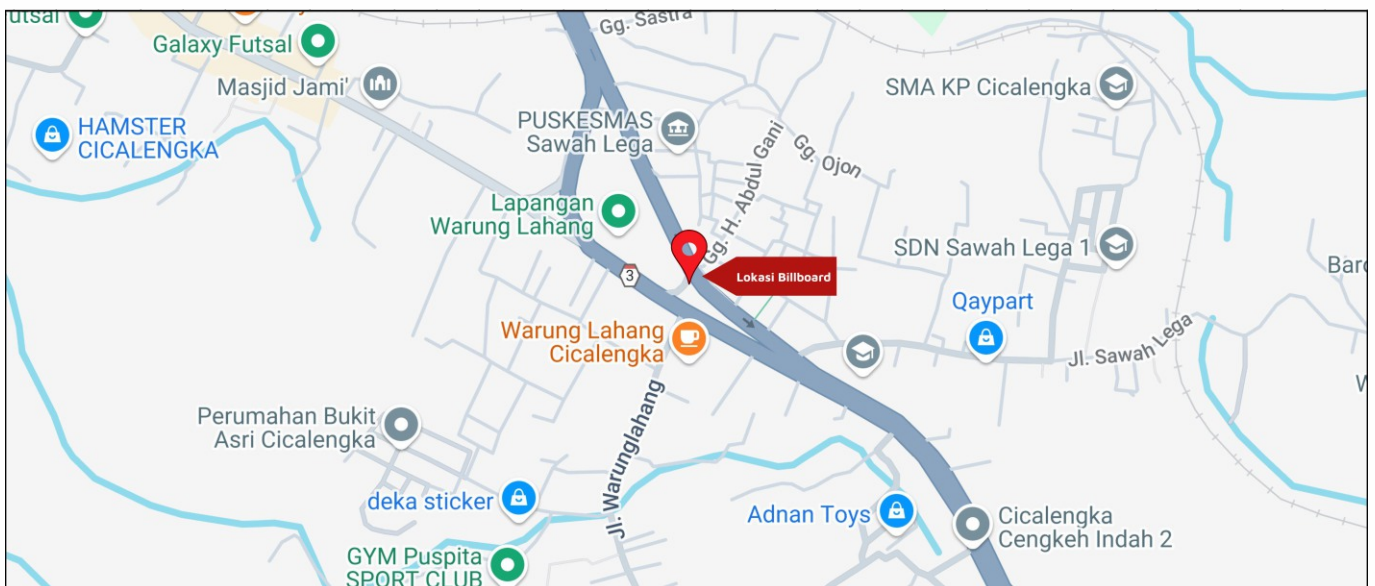

Foto Lokasi

Denah Lokasi

Description : Merupakan area padat lalu lintas, baik kendaraan pribadi maupun umum

LALU LINTAS HARIAN RATA-RATA

Mobil Pribadi	Sepeda Motor	Angkutan Umum	Lain-Lain (Pick Up, Truck, Dsb.)	Jumlah Total
-	-	-	-	-