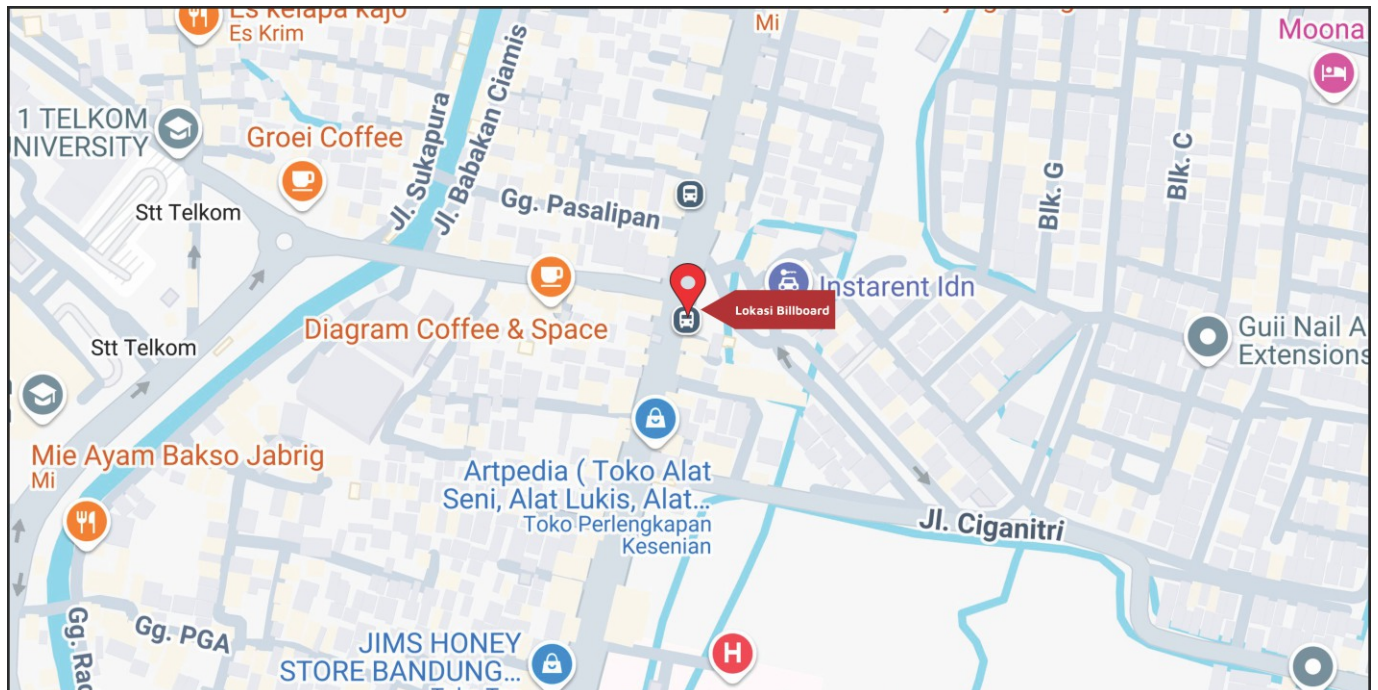

Foto Lokasi

Denah Lokasi

Description : Merupakan area padat lalu lintas, baik kendaraan pribadi maupun umum

**LALU LINTAS HARIAN RATA-RATA**

Mobil Pribadi	Sepeda Motor	Angkutan Umum	Lain-Lain (Pick Up, Truck, Dsb.)	Jumlah Total
-	-	-	-	-