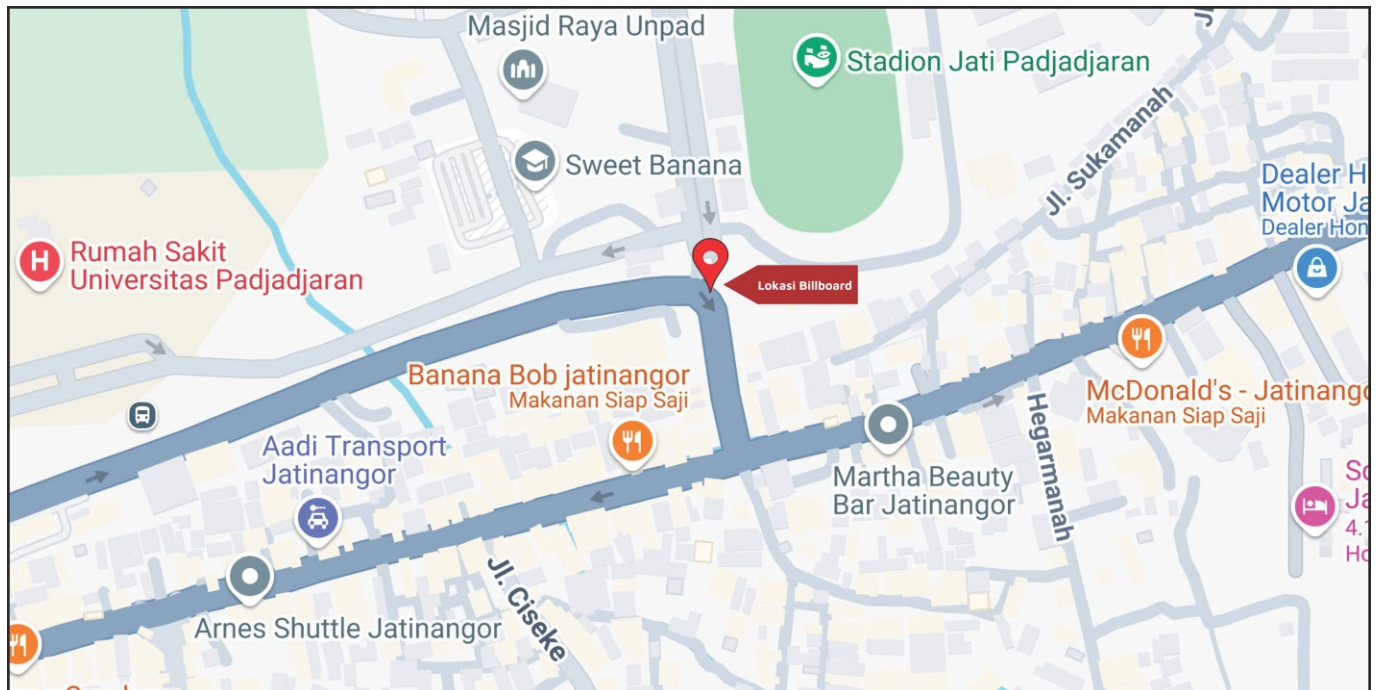

Foto Lokasi

Denah Lokasi

Description : Merupakan area padat lalu lintas, baik kendaraan pribadi maupun umum

LALU LINTAS HARIAN RATA-RATA

Mobil Pribadi	Sepeda Motor	Angkutan Umum	Lain-Lain (Pick Up, Truck, Dsb.)	Jumlah Total
-	-	-	-	-