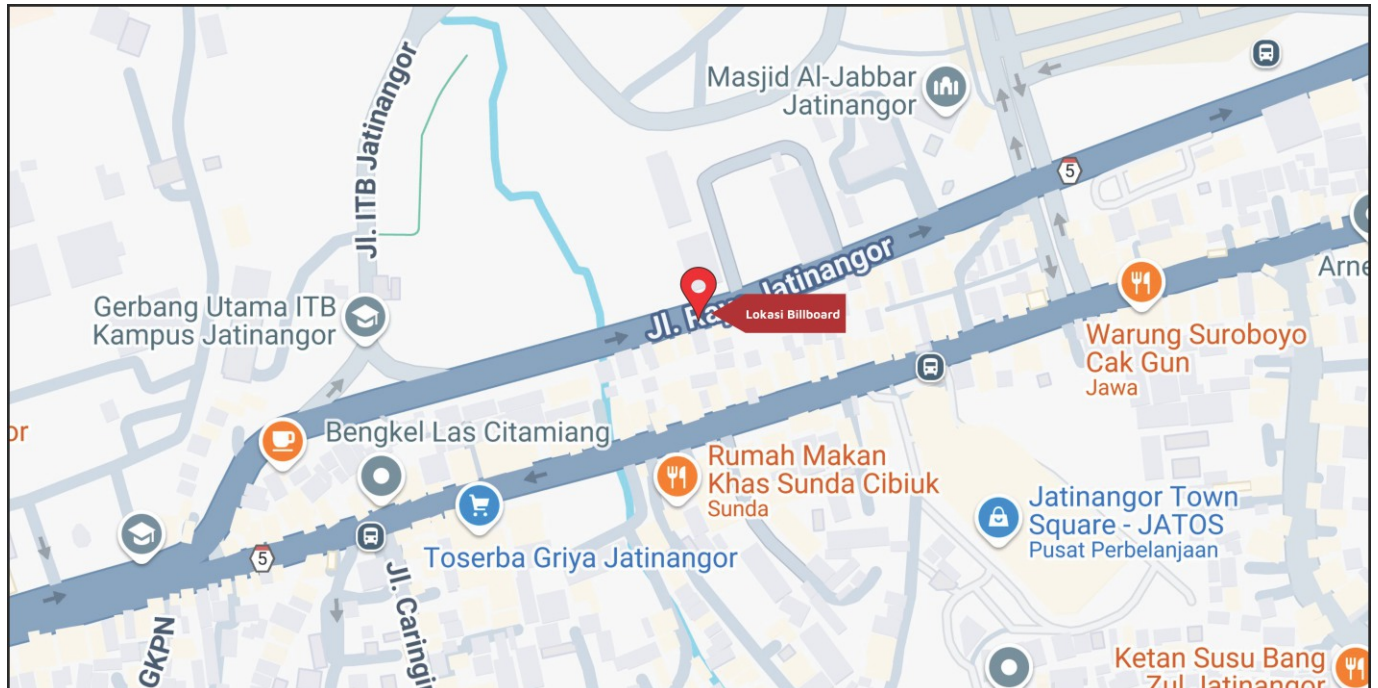

Foto Lokasi

Denah Lokasi

Description : Merupakan area padat lalu lintas, baik kendaraan pribadi maupun umum

**LALU LINTAS HARIAN RATA-RATA**

Mobil Pribadi	Sepeda Motor	Angkutan Umum	Lain-Lain (Pick Up, Truck, Dsb.)	Jumlah Total
-	-	-	-	-