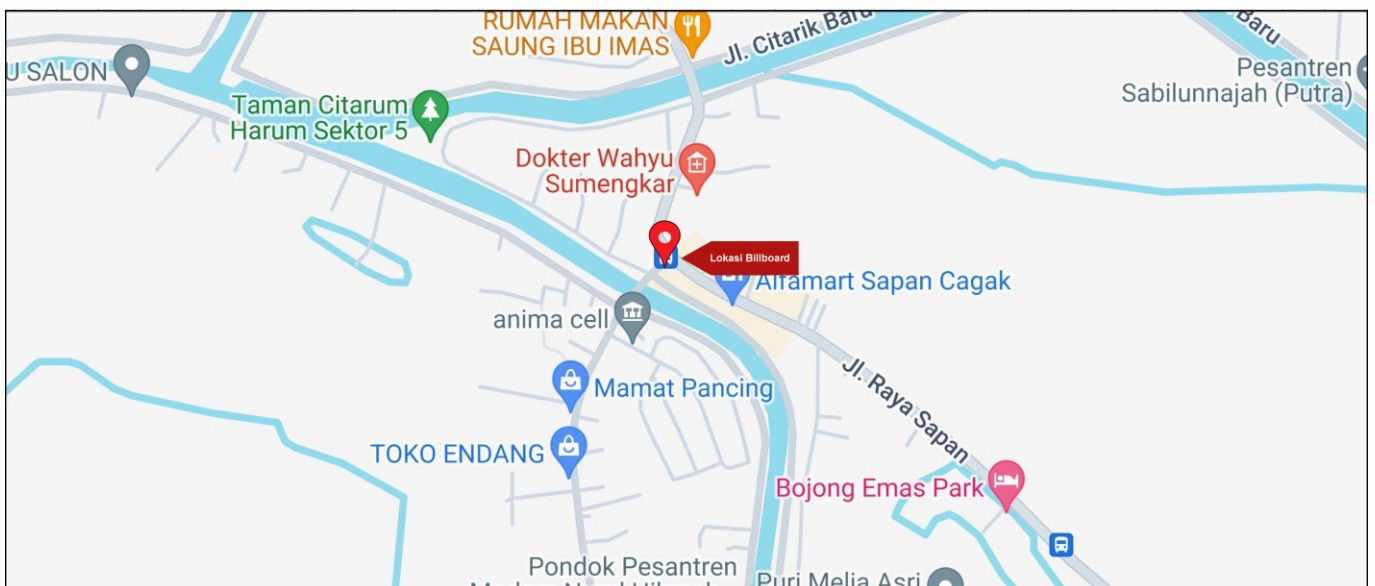

Foto Lokasi

Denah Lokasi

Description : Merupakan area padat lalu lintas, baik kendaraan pribadi maupun umum

**LALU LINTAS HARIAN RATA-RATA**

Mobil Pribadi	Sepeda Motor	Angkutan Umum	Lain-Lain (Pick Up, Truck, Dsb.)	Jumlah Total
-	-	-	-	-