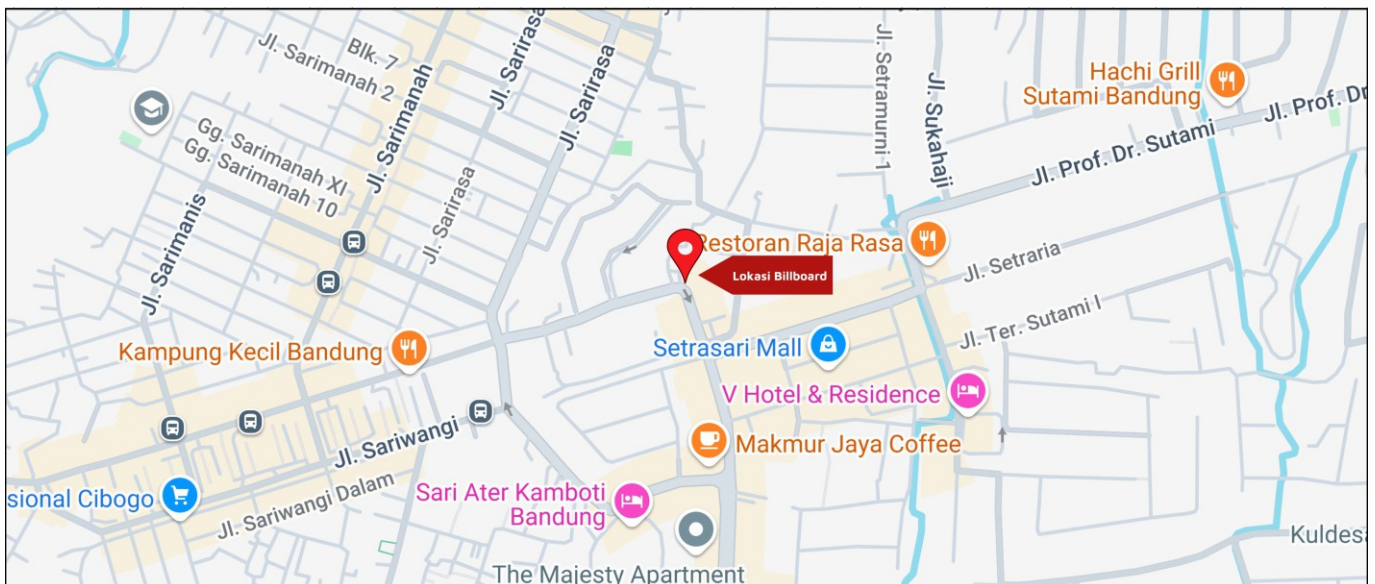

Foto Lokasi

Denah Lokasi

Description : Merupakan area padat lalu lintas, baik kendaraan pribadi maupun umum

LALU LINTAS HARIAN RATA-RATA

Mobil Pribadi	Sepeda Motor	Angkutan Umum	Lain-Lain (Pick Up, Truck, Dsb.)	Jumlah Total
-	-	-	-	-