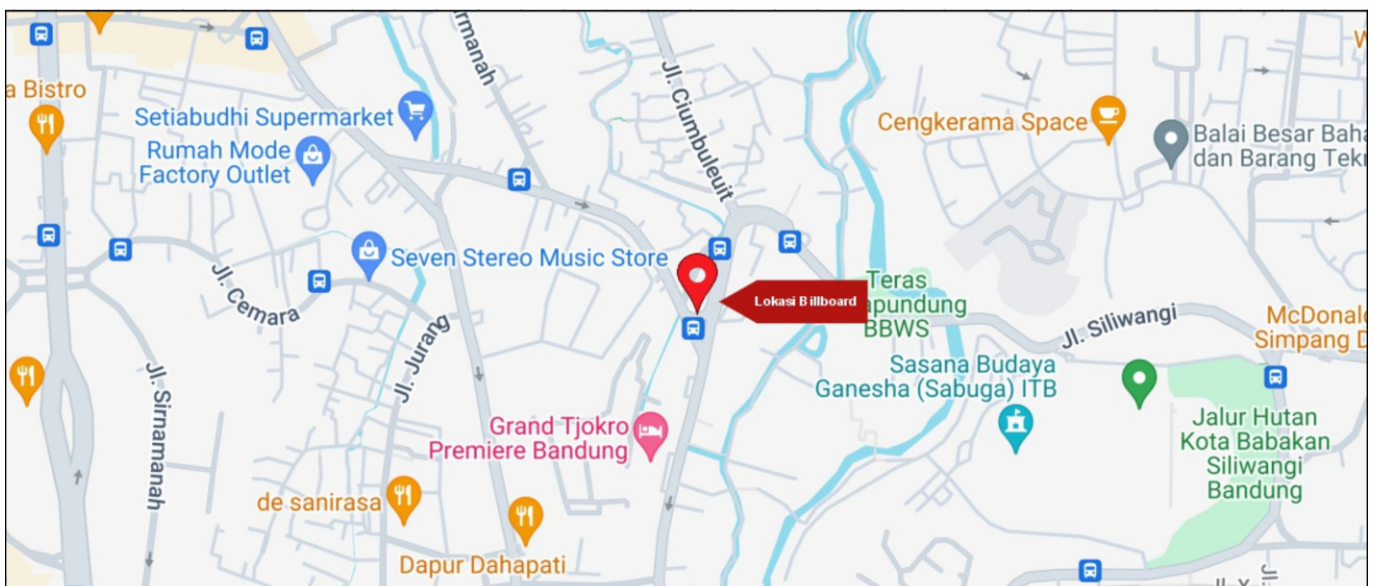

Foto Lokasi

Denah Lokasi

Description : Merupakan area padat lalu lintas, baik kendaraan pribadi maupun umum

LALU LINTAS HARIAN RATA-RATA

Mobil Pribadi	Sepeda Motor	Angkutan Umum	Lain-Lain (Pick Up, Truck, Dsb.)	Jumlah Total
59.200	68.400	6.980	5.700	140.280