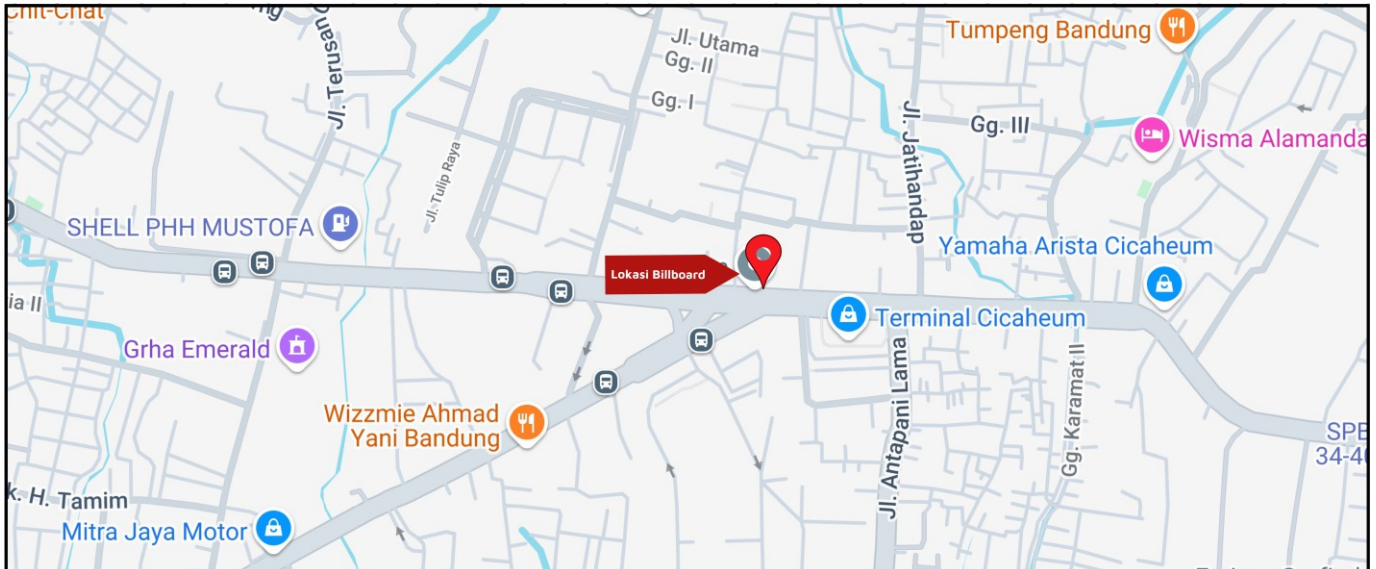

Foto Lokasi

Denah Lokasi

Description : Merupakan area padat lalu lintas, baik kendaraan pribadi maupun umum

LALU LINTAS HARIAN RATA-RATA

Mobil Pribadi	Sepeda Motor	Angkutan Umum	Lain-Lain (Pick Up, Truck, Dsb.)	Jumlah Total
100.400	110.510	9.541	3.827	224.278