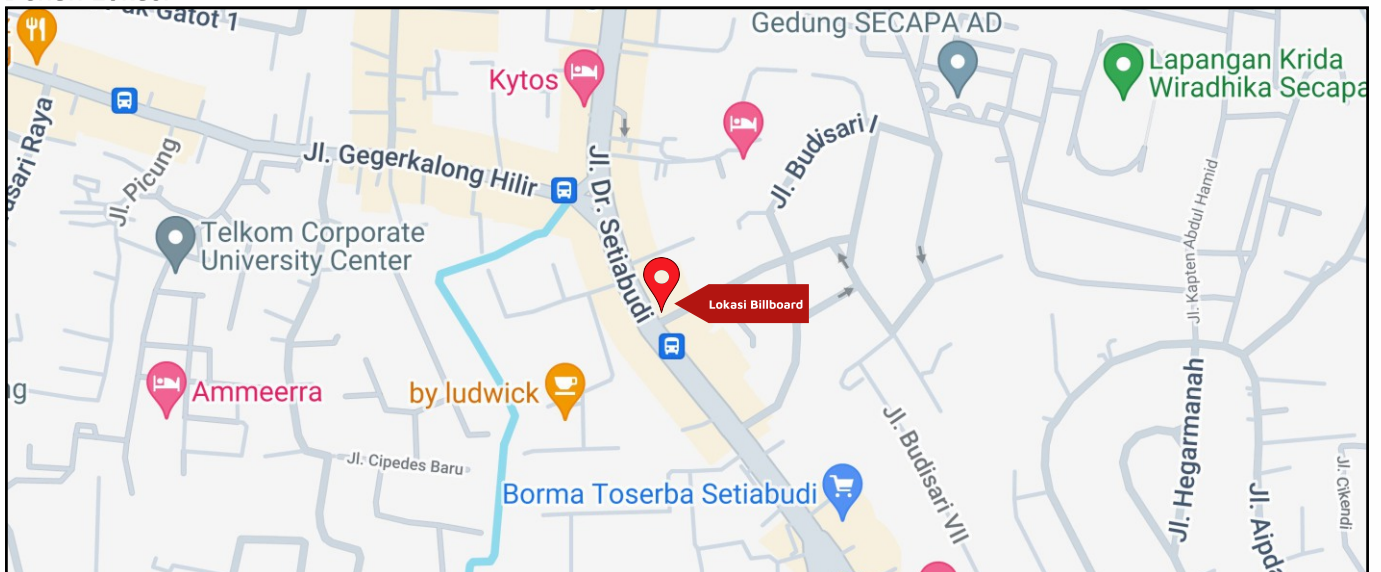

Foto Lokasi

Denah Lokasi

Description : Merupakan area padat lalu lintas, baik kendaraan pribadi maupun umum

LALU LINTAS HARIAN RATA-RATA

Mobil Pribadi	Sepeda Motor	Angkutan Umum	Lain-Lain (Pick Up, Truck, Dsb.)	Jumlah Total
-	-	-	-	-